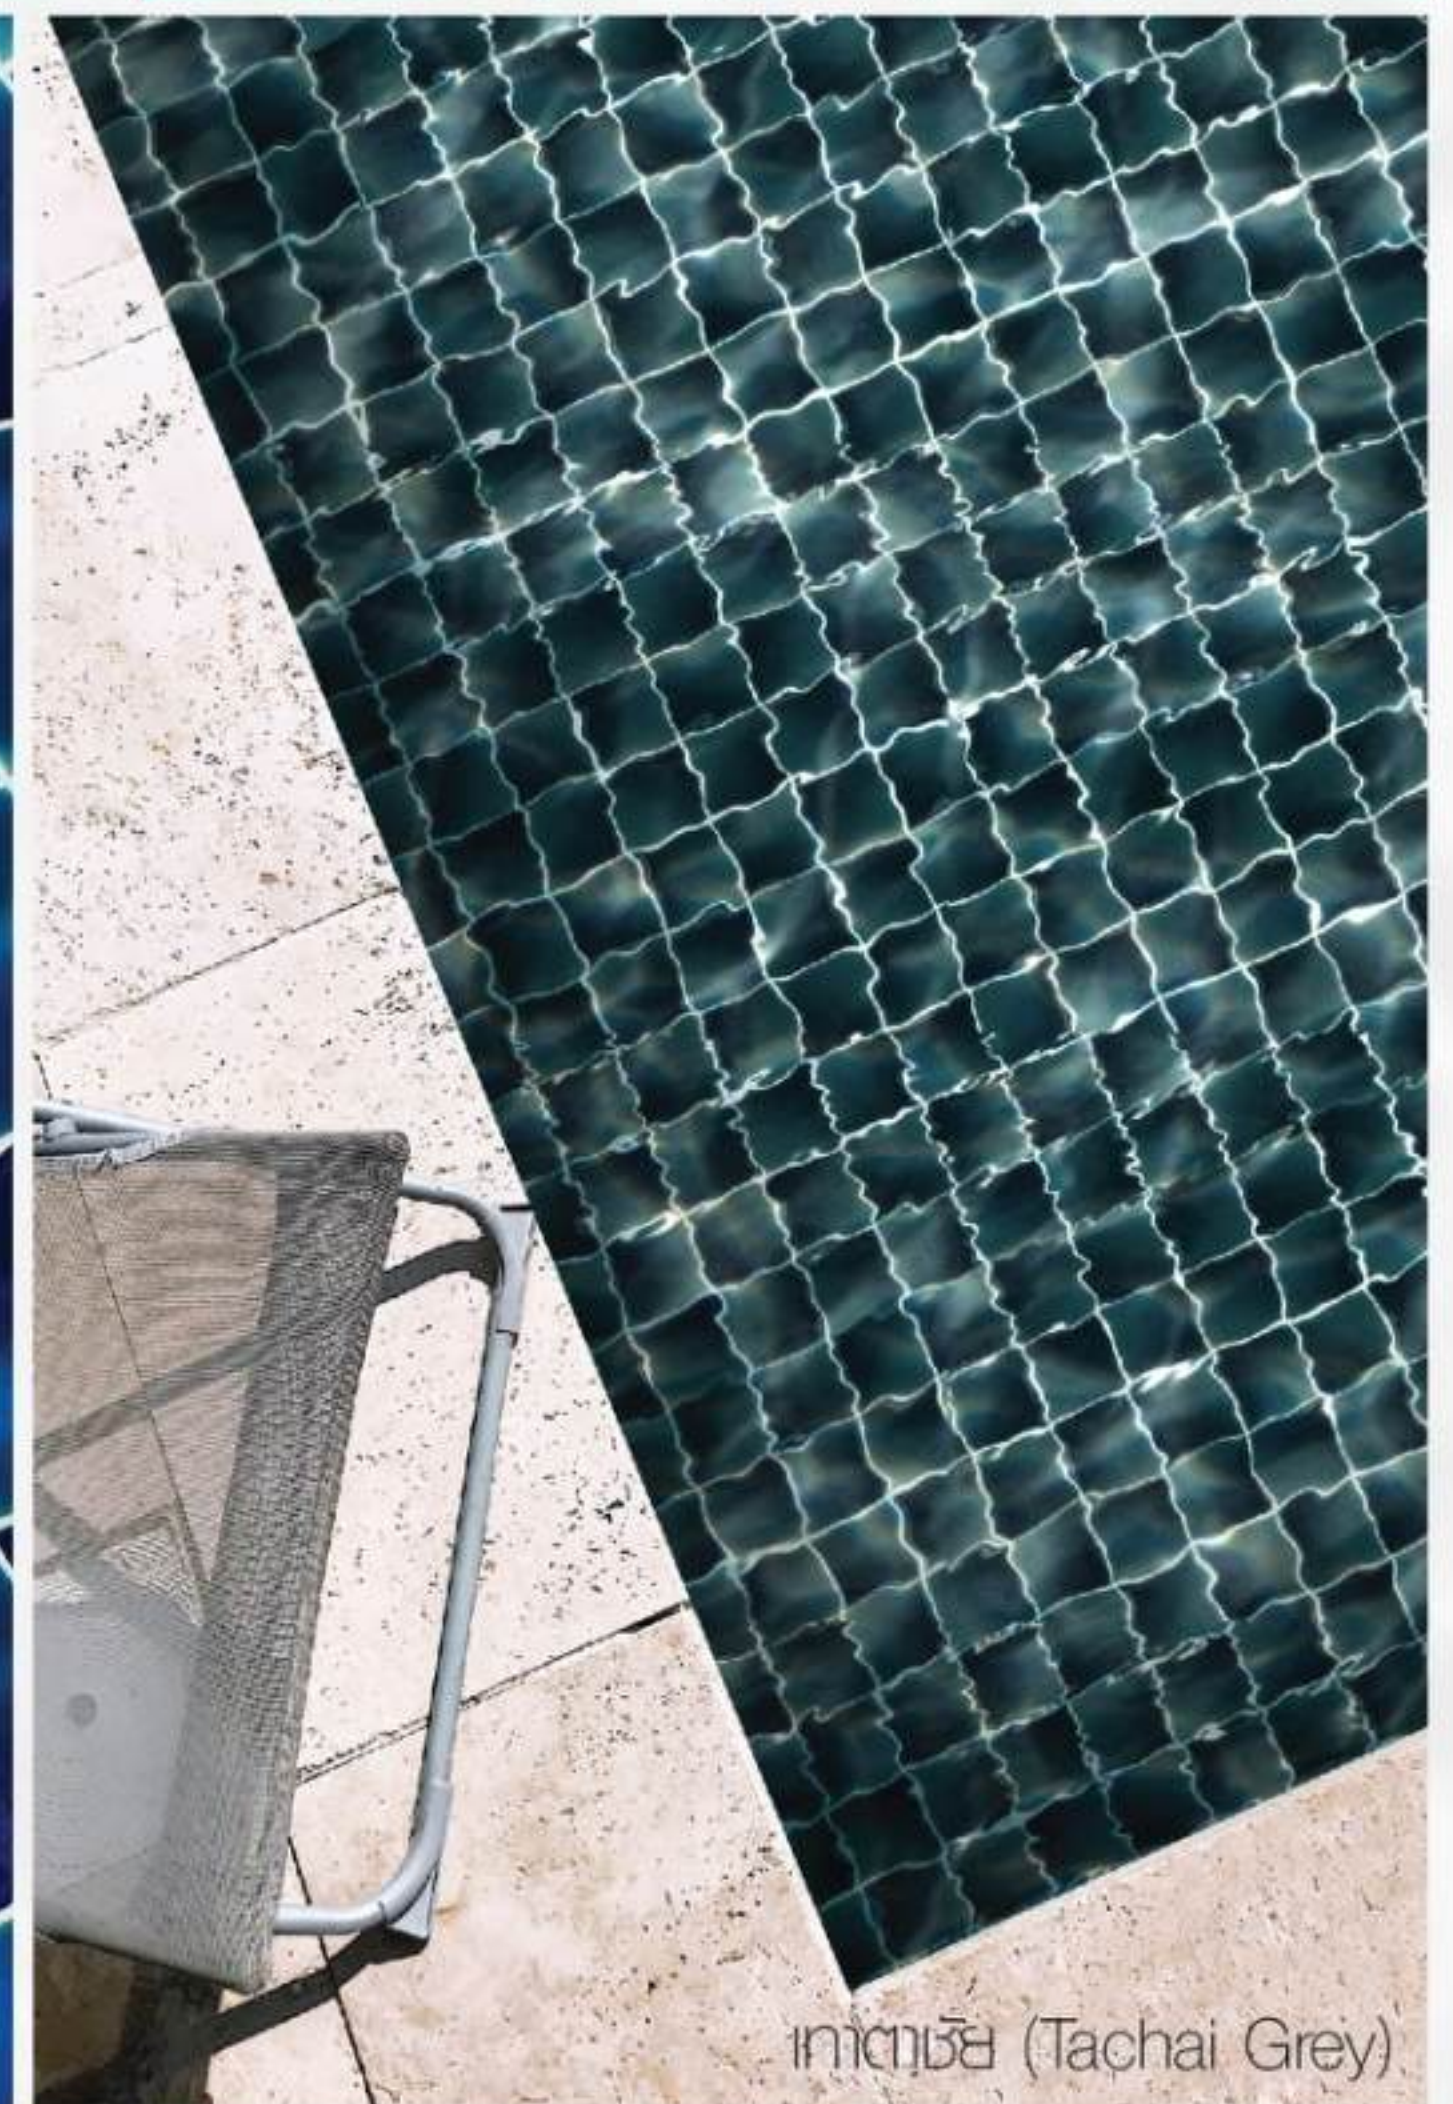

พริ้วใสมรกว (Glassy Blue)

พริ้วใสมรกว (Sandy Blue)

พริ้วใสมรกว (Beauty Blue)

น้ำใจสมุทร (Samui Green)

น้ำใจนางสาว (Pretty Lady Blue)

เทาตาช้ำ (Tachai Grey)

เทาเทา (Racha Grey)

*สีของกระเบื้องจริงอาจแตกต่างจากสีในรูปเล็กน้อยเนื่องจากการพิมพ์ *Actual color may look slightly due to printing

กระเบื้องสระว่ายน้ำ Antique Plus ทางเราเลือกสรรกระเบื้องดีไซน์อย่างมีสไตล์ มีหลายเฉดสีที่หลากหลาย เหมาะอย่างยิ่งสำหรับการตกแต่งสระว่ายน้ำของคุณ ให้มีความลงตัว โดดเด่น มีเอกลักษณ์ การไล่สีในตัวของกระเบื้อง สามารถปูกระเบื้องแบบ Random ตามความต้องการของคุณได้อย่างลงตัว ดูเป็นธรรมชาติ.