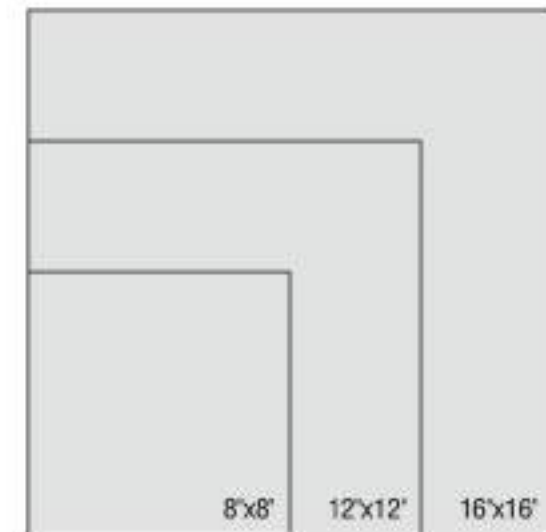

Standard size

60 x 240 mm.

Rock

Rock

1.6" x 10"

Spilt Rock

Red Spilt Rock
အိမ် အုတ် ရောင်

Light Red Spilt Rock
အိမ် အုတ် အိမ်

Cotta

12" x 12"
Keracotta Step Nose Right Red
เคอรากอตตา กระจกเงา แดงอ่อน

2.4" x 9.6"
Keracotta Light Red
เคอรากอตตา แดงอ่อน

Keracotta Light Red
เคอรากอตตา แดงอ่อน

Size	W x L x H (mm.)	Pcs. / Box
2.4" x 9.6"	60 x 240 x 7	70 Pcs.
8" x 8"	200 x 200 x 12	24 Pcs.
12" x 12"	300 x 300 x 11	11 Pcs.
16" x 16"	400 x 400 x 14	6 Pcs.
12" x 12" Step Nose	300 x 300 x 13	1 Pc.