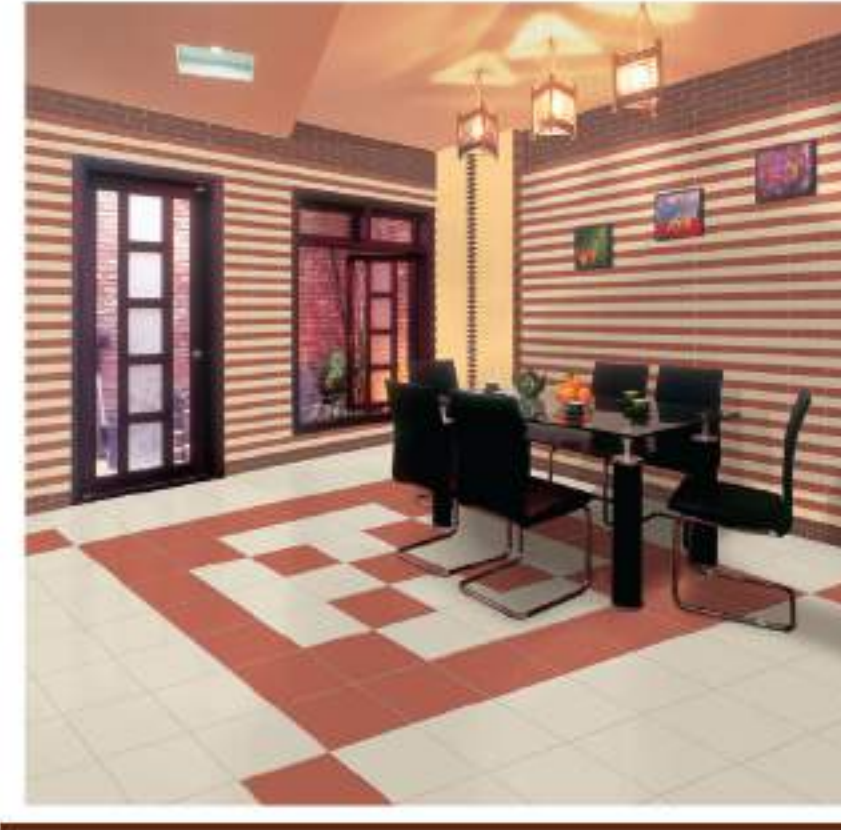

Cotta

Size	W x L x H (mm.)	Pcs. / Box
2.4" x 9.6"	60 x 240 x 7	70 Pcs.
8" x 8"	200 x 200 x 12	24 Pcs.
12" x 12"	300 x 300 x 11	11 Pcs.
16" x 16"	400 x 400 x 14	6 Pcs.
12" x 12" Step Nose	300 x 300 x 13	1 Pc.