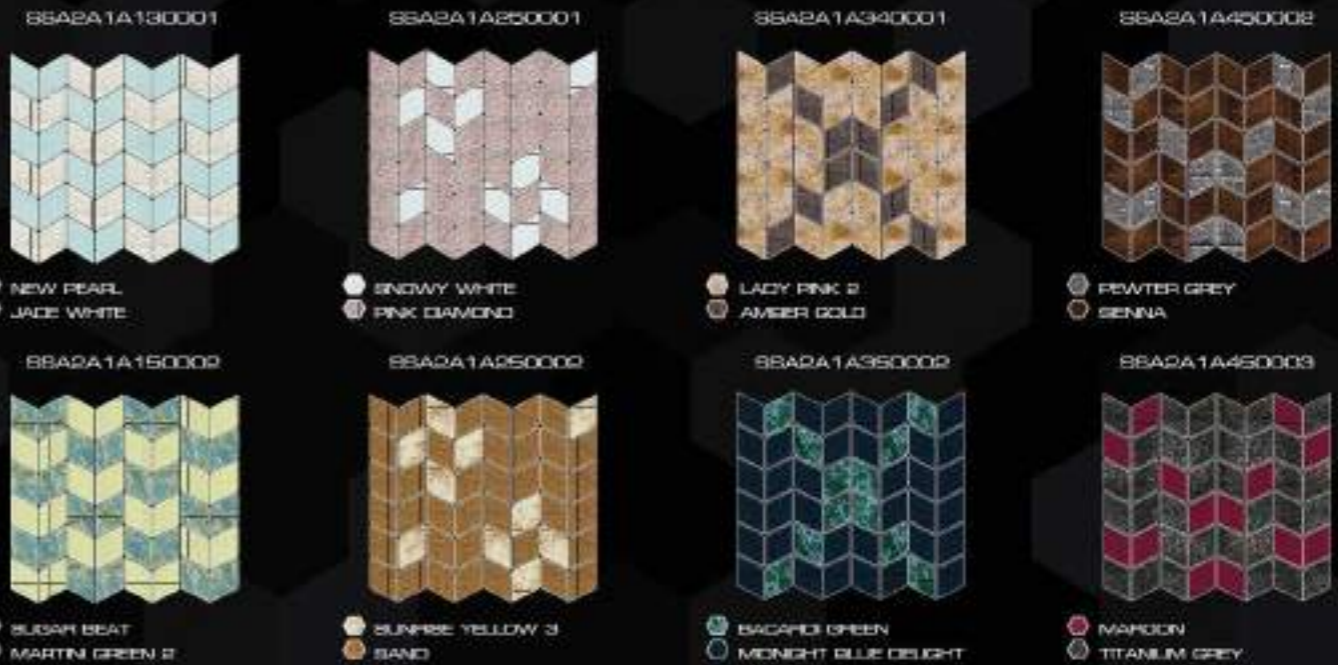

* Products are under patent applying No.1802000255, 1802000256
* ผลิตภัณฑ์นี้จดทะเบียนเลขที่ 1802000255, 1802000256