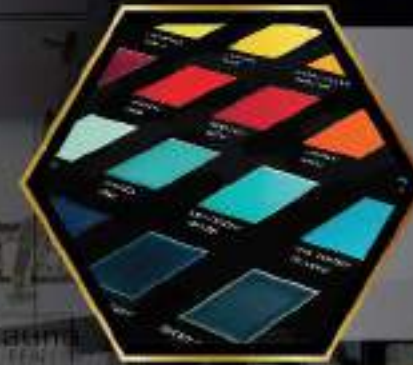

Installation
63

Customize

STEP 1 Choose Tile Glaze and Colors

Choose 'Glaze and Colors' to fit with your own desire and function area

ขั้นตอนที่ 1 เลือก "ผิวเคลือบ (Glaze) และ สี (Colors)" เลือก "ผิวเคลือบและสี" ให้เหมาะสมและลงตัว สำหรับนำไปออกแบบ กระเบื้องเคลือบต่างๆที่เข้ากับ บ้านที่คุณต้องการ