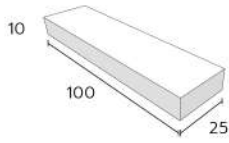

C

D

1x1

Model : KERADOL ANTIQUE

Size : 1" x 1"

Dimension : W25 x L25 x H10 mm.

Pcs./Carton : 720

Sqm./Carton : 2

C

D

1x2

Model : KERADOL ANTIQUE
Size : 1" x 2"
Dimension : W25 x L50 x H10 mm.
Pcs./Carton : 360
Sqm./Carton : 2
Box Dimension : 227 x 160 x 162 mm.

Size : 12" x 12"
Dimension : W300 x L300 x H10 mm.
Pcs./Sheet : 72
Sheet/Bag : 10
Sqm./Carton : 1
Box Dimension : 324 x 319 x 112 mm.

FORM

1 Color

2 Colors

3 Colors

4 Colors

PATTERN

A

B

C

D

1x4

Model : KERADOL ANTIQUE
 Size : 1" x 4"
 Dimension : W25 x L100 x H10 mm.
 Pcs./Carton : 180
 Sqm./Carton : 2
 Box Dimension : 227 x 160 x 162 mm.

Size : 12" x 12"
 Dimension : W300 x L300 x H10 mm.
 Pcs./Sheet : 36
 Sheet/Bag : 10
 Sqm./Carton : 1
 Box Dimension : 324 x 319 x 112 mm.