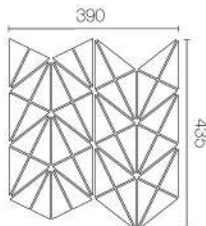

PENNY

Model : PENNY
 Dimension : 16, 32 mm.
 Thickness : 10 mm.
 Pcs./Bag : 1
 Sheet/Box : 10

TRIANGLE

TIPS FOR CHOOSING

Triangle

Model : Triangle
 Dimension : W30.5 x L98 mm.
 Thickness : 10 mm.
 Pcs./Bag : 1
 Sheet/Box : 10

Rhombus

Model : Rhombus
 Dimension : W49 x L84 mm.
 Thickness : 10 mm.
 Pcs./Bag : 1
 Sheet/Box : 10

Trapezoid

Model : Trapezoid
 Dimension : W25.50 x L102 mm.
 Thickness : 10 mm.
 Pcs./Bag : 1
 Sheet/Box : 10

Right-Angled

Model : Right-Angled
 Dimension : W49 x L99 mm.
 Thickness : 10 mm.
 Pcs./Bag : 1
 Sheet/Box : 10

Right-Angled

Model : Right-Angled
 Dimension : W35 x L70 mm.
 Thickness : 10 mm.
 Pcs./Bag : 1
 Sheet/Box : 10

Trapezoid

Model : Trapezoid
 Dimension : W35 x L100 mm.
 Thickness : 10 mm.
 Pcs./Bag : 1
 Sheet/Box : 10

Right-Angled

Model : Right-Angled
 Dimension : W100 x L100 mm.
 Thickness : 10 mm.
 Pcs./Bag : 1
 Sheet/Box : 10