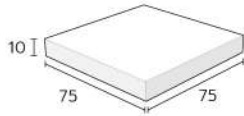

Box Dimension : 330 x 107 x 320 mm.

Size : 12" x 12"

Dimension : W300 x L300 x H10 mm.

Pcs./Sheet : 9

Sheet/Bag : 10

Sqm./Carton : 1

Box Dimension : 324 x 319 x 112 mm.

PATTERN & DESIGN

FORM

1 Color

2 Colors

3 Colors

4 Colors

PATTERN

A

B

C

D

3x3

Model : KERADOL ANTIQUE
 Size : 3" x 3"
 Dimension : W75 x L75 x H10 mm.
 Pcs./Carton : 80
 Sqm./Carton : 2
 Box Dimension : 227 x 160 x 162 mm.

Size : 12" x 12"
 Dimension : W300 x L300 x H10 mm.
 Pcs./Sheet : 16
 Sheet/Bag : 10
 Sqm./Carton : 1
 Box Dimension : 324 x 319 x 112 mm.

B

C

D

2x2

Model : KERADOL ANTIQUE
Size : 2" x 2"
Dimension : W50 x L50 x H10 mm.
Pcs./Carton : 180
Sqm./Carton : 2
Box Dimension : 227 x 160 x 162 mm.

Size : 12" x 12"
Dimension : W300 x L300 x H10 mm.
Pcs./Sheet : 36
Sheet/Bag : 10
Sqm./Carton : 1
Box Dimension : 324 x 319 x 112 mm.