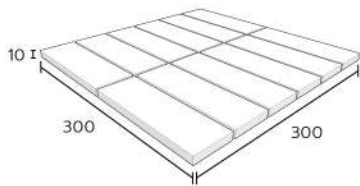

C

D

2x6

Model : KERADOL ANTIQUE
 Size : 2" x 6"
 Dimension : W50 x L150 x H10 mm.
 Pcs./Carton : 60
 Sqm./Carton : 2
 Box Dimension : 227 x 160 x 162 mm.

Size : 12" x 12"
 Dimension : W300 x L300 x H10 mm.
 Pcs./Sheet : 12
 Sheet/Bag : 10
 Sqm./Carton : 1
 Box Dimension : 324 x 319 x 112 mm.