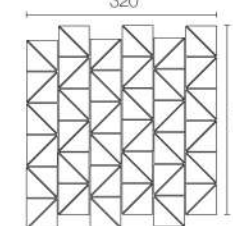

PENNY

Model : PENNY
 Dimension : 16, 32 mm.
 Thickness : 10 mm.
 Pcs./Bag : 1
 Sheet/Box : 10

TRIANGLE

TIPS FOR CHOOSING

Triangle

Model : Triangle
 Dimension : W30.5 x L98 mm.
 Thickness : 10 mm.
 Pcs./Bag : 1
 Sheet/Box : 10

Rhombus

Model : Rhombus
 Dimension : W49 x L84 mm.
 Thickness : 10 mm.
 Pcs./Bag : 1
 Sheet/Box : 10

Trapezoid

Model : Trapezoid
 Dimension : W25.50 x L102 mm.
 Thickness : 10 mm.
 Pcs./Bag : 1
 Sheet/Box : 10

Right-Angled

Model : Right-Angled
 Dimension : W49 x L99 mm.
 Thickness : 10 mm.
 Pcs./Bag : 1
 Sheet/Box : 10

Right-Angled

Model : Right-Angled
 Dimension : W35 x L70 mm.
 Thickness : 10 mm.
 Pcs./Bag : 1
 Sheet/Box : 10