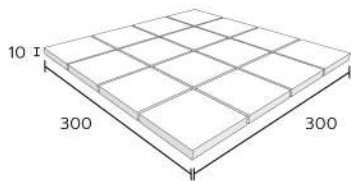

Box Dimension : 330 x 107 x 320 mm.

Size : 12" x 12"

Dimension : W300 x L300 x H10 mm.

Pcs./Sheet : 9

Sheet/Bag : 10

Sqm./Carton : 1

Box Dimension : 324 x 319 x 112 mm.

PATTERN & DESIGN

C

D

3x3

Model : KERADOL ANTIQUE
 Size : 3" x 3"
 Dimension : W75 x L75 x H10 mm.
 Pcs./Carton : 80
 Sqm./Carton : 2
 Box Dimension : 227 x 160 x 162 mm.

Size : 12" x 12"
 Dimension : W300 x L300 x H10 mm.
 Pcs./Sheet : 16
 Sheet/Bag : 10
 Sqm./Carton : 1
 Box Dimension : 324 x 319 x 112 mm.

B

C

D

2x2

Model : KERADOL ANTIQUE
Size : 2" x 2"
Dimension : W50 x L50 x H10 mm.
Pcs./Carton : 180
Sqm./Carton : 2
Box Dimension : 227 x 160 x 162 mm.

Size : 12" x 12"
Dimension : W300 x L300 x H10 mm.
Pcs./Sheet : 36
Sheet/Bag : 10
Sqm./Carton : 1
Box Dimension : 324 x 319 x 112 mm.

Box Dimension : 227 x 160 x 162 mm.

Size : 12" x 12"

Dimension : W300 x L300 x H10 mm.

Pcs./Sheet : 36

Sheet/Bag : 10

Sqm./Carton : 1

Box Dimension : 324 x 319 x 112 mm.

PATTERN & DESIGN