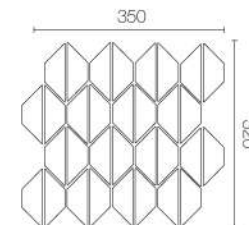

C

D

1x6

Model : KERADOL ANTIQUE

Size : 1" x 6"

Dimension : W25 x L150 x H10 mm.

Pcs./Carton : 120

Sqm./Carton : 2

Rhombus

Model : Rhombus
 Dimension : W49 x L84 mm.
 Thickness : 10 mm.
 Pcs./Bag : 1
 Sheet/Box : 10

Trapezoid

Model : Trapezoid
 Dimension : W25.50 x L102 mm.
 Thickness : 10 mm.
 Pcs./Bag : 1
 Sheet/Box : 10

Right-Angled

Model : Right-Angled
 Dimension : W49 x L99 mm.
 Thickness : 10 mm.
 Pcs./Bag : 1
 Sheet/Box : 10

Right-Angled

Model : Right-Angled
 Dimension : W35 x L70 mm.
 Thickness : 10 mm.
 Pcs./Bag : 1
 Sheet/Box : 10

Trapezoid

Model : Trapezoid
 Dimension : W35 x L100 mm.
 Thickness : 10 mm.
 Pcs./Bag : 1
 Sheet/Box : 10

Right-Angled

Model : Right-Angled
 Dimension : W100 x L100 mm.
 Thickness : 10 mm.
 Pcs./Bag : 1
 Sheet/Box : 10