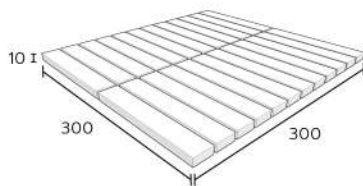

Model : KERADOL ANTIQUE

Size : 1" x 6"

Dimension : W25 x L150 x H10 mm.

Pcs./Carton : 120

Sqm./Carton : 2

Box Dimension : 227 x 160 x 162 mm.