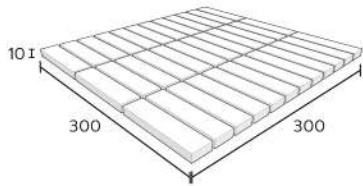

C

D

1x4

Model : KERADOL ANTIQUE
 Size : 1" x 4"
 Dimension : W25 x L100 x H10 mm.
 Pcs./Carton : 180
 Sqm./Carton : 2
 Box Dimension : 227 x 160 x 162 mm.

Size : 12" x 12"
 Dimension : W300 x L300 x H10 mm.
 Pcs./Sheet : 36
 Sheet/Bag : 10
 Sqm./Carton : 1
 Box Dimension : 324 x 319 x 112 mm.