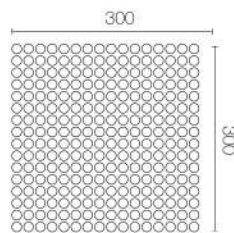

C

D

1x6

Model : KERADOL ANTIQUE

Size : 1" x 6"

Dimension : W25 x L150 x H10 mm.

Pcs./Carton : 120

Sqm./Carton : 2

C

D

2x6

Model : KERADOL ANTIQUE
 Size : 2" x 6"
 Dimension : W50 x L150 x H10 mm.
 Pcs./Carton : 60
 Sqm./Carton : 2
 Box Dimension : 227 x 160 x 162 mm.

Size : 12" x 12"
 Dimension : W300 x L300 x H10 mm.
 Pcs./Sheet : 12
 Sheet/Bag : 10
 Sqm./Carton : 1
 Box Dimension : 324 x 319 x 112 mm.

C

D

FAN

FAN

Model : FAN
 Dimension : 100 mm.
 Thickness : 10 mm.
 Pcs./Bag : 1
 Sheet/Box : 10

BOW

Model : BOW
 Dimension : 100 mm.
 Thickness : 10 mm.
 Pcs./Bag : 1
 Sheet/Box : 10

CIRCLE

PENNY

Model : PENNY
 Dimension : 16, 32 mm.
 Thickness : 10 mm.
 Pcs./Bag : 1
 Sheet/Box : 10

TRIANGLE

TIPS FOR CHOOSING

Triangle

Model : Triangle
 Dimension : W30.5 x L98 mm.
 Thickness : 10 mm.
 Pcs./Bag : 1
 Sheet/Box : 10