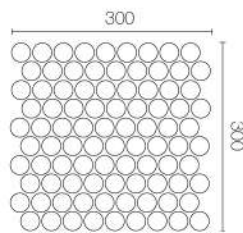

C

D

2x6

Model : KERADOL ANTIQUE
 Size : 2" x 6"
 Dimension : W50 x L150 x H10 mm.
 Pcs./Carton : 60
 Sqm./Carton : 2
 Box Dimension : 227 x 160 x 162 mm.

Size : 12" x 12"
 Dimension : W300 x L300 x H10 mm.
 Pcs./Sheet : 12
 Sheet/Bag : 10
 Sqm./Carton : 1
 Box Dimension : 324 x 319 x 112 mm.

FORM

1 Color

2 Colors

3 Colors

4 Colors

PATTERN

A

B

C

D

FAN

FAN

Model : FAN
 Dimension : 100 mm.
 Thickness : 10 mm.
 Pcs./Bag : 1
 Sheet/Box : 10

BOW

Model : BOW
 Dimension : 100 mm.
 Thickness : 10 mm.
 Pcs./Bag : 1
 Sheet/Box : 10

CIRCLE

PENNY

Model : PENNY
 Dimension : 16, 32 mm.
 Thickness : 10 mm.
 Pcs./Bag : 1
 Sheet/Box : 10

TRIANGLE

TIPS FOR CHOOSING

Triangle

Model : Triangle
 Dimension : W30.5 x L98 mm.
 Thickness : 10 mm.
 Pcs./Bag : 1
 Sheet/Box : 10