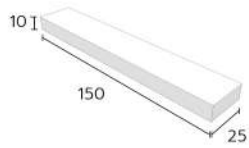

C

D

1x4

Model : KERADOL ANTIQUE
 Size : 1" x 4"
 Dimension : W25 x L100 x H10 mm.
 Pcs./Carton : 180
 Sqm./Carton : 2
 Box Dimension : 227 x 160 x 162 mm.

Size : 12" x 12"
 Dimension : W300 x L300 x H10 mm.
 Pcs./Sheet : 36
 Sheet/Bag : 10
 Sqm./Carton : 1
 Box Dimension : 324 x 319 x 112 mm.

B

C

D

2x4

Model : KERADOL ANTIQUE
 Size : 2" x 4"
 Dimension : W50 x L100 x H10 mm.
 Pcs./Carton : 90
 Sqm./Carton : 2
 Box Dimension : 227 x 160 x 162 mm.

Size : 12" x 12"
 Dimension : W300 x L300 x H10 mm.
 Pcs./Sheet : 18
 Sheet/Bag : 10
 Sqm./Carton : 1
 Box Dimension : 324 x 319 x 112 mm.

FORM

1 Color

2 Colors

3 Colors

4 Colors

PATTERN

A

B

C

D

1x6

Model : KERADOL ANTIQUE

Size : 1" x 6"

Dimension : W25 x L150 x H10 mm.

Pcs./Carton : 120

Sqm./Carton : 2