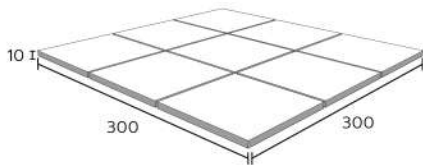

CREATIVE PATTERN

พริ ดัวย พอรุ

4 x 4

Model : KERADOL ANTIQUE

Size : 4" x 4"

Dimension : W100 x L100 x H10 mm.

Pcs./Carton : 90

Sqm./Carton : 1

Box Dimension : 330 x 107 x 320 mm.

Size : 12" x 12"

Dimension : W300 x L300 x H10 mm.

Pcs./Sheet : 9

Sheet/Bag : 10

Sqm./Carton : 1

Box Dimension : 324 x 319 x 112 mm.

PATTERN & DESIGN

C

D

3x3

Model : KERADOL ANTIQUE
 Size : 3" x 3"
 Dimension : W75 x L75 x H10 mm.
 Pcs./Carton : 80
 Sqm./Carton : 2
 Box Dimension : 227 x 160 x 162 mm.

Size : 12" x 12"
 Dimension : W300 x L300 x H10 mm.
 Pcs./Sheet : 16
 Sheet/Bag : 10
 Sqm./Carton : 1
 Box Dimension : 324 x 319 x 112 mm.

Box Dimension : 227 x 160 x 162 mm.

Size : 12" x 12"

Dimension : W300 x L300 x H10 mm.

Pcs./Sheet : 36

Sheet/Bag : 10

Sqm./Carton : 1

Box Dimension : 324 x 319 x 112 mm.

PATTERN & DESIGN