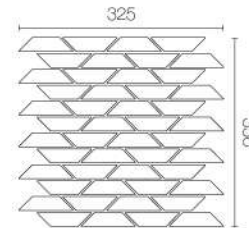

C

D

1x6

Model : KERADOL ANTIQUE

Size : 1" x 6"

Dimension : W25 x L150 x H10 mm.

Pcs./Carton : 120

Sqm./Carton : 2

C

D

2x6

Model : KERADOL ANTIQUE
 Size : 2" x 6"
 Dimension : W50 x L150 x H10 mm.
 Pcs./Carton : 60
 Sqm./Carton : 2
 Box Dimension : 227 x 160 x 162 mm.

Size : 12" x 12"
 Dimension : W300 x L300 x H10 mm.
 Pcs./Sheet : 12
 Sheet/Bag : 10
 Sqm./Carton : 1
 Box Dimension : 324 x 319 x 112 mm.

PENNY

Model : PENNY
 Dimension : 16, 32 mm.
 Thickness : 10 mm.
 Pcs./Bag : 1
 Sheet/Box : 10

TRIANGLE

TIPS FOR CHOOSING

Triangle

Model : Triangle
 Dimension : W30.5 x L98 mm.
 Thickness : 10 mm.
 Pcs./Bag : 1
 Sheet/Box : 10

Rhombus

Model : Rhombus
 Dimension : W49 x L84 mm.
 Thickness : 10 mm.
 Pcs./Bag : 1
 Sheet/Box : 10

Trapezoid

Model : Trapezoid
 Dimension : W25.50 x L102 mm.
 Thickness : 10 mm.
 Pcs./Bag : 1
 Sheet/Box : 10