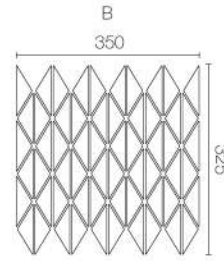

C

D

2x6

Model : KERADOL ANTIQUE
 Size : 2" x 6"
 Dimension : W50 x L150 x H10 mm.
 Pcs./Carton : 60
 Sqm./Carton : 2
 Box Dimension : 227 x 160 x 162 mm.

Size : 12" x 12"
 Dimension : W300 x L300 x H10 mm.
 Pcs./Sheet : 12
 Sheet/Bag : 10
 Sqm./Carton : 1
 Box Dimension : 324 x 319 x 112 mm.

PENNY

Model : PENNY
 Dimension : 16, 32 mm.
 Thickness : 10 mm.
 Pcs./Bag : 1
 Sheet/Box : 10

TRIANGLE

TIPS FOR CHOOSING

Triangle

Model : Triangle
 Dimension : W30.5 x L98 mm.
 Thickness : 10 mm.
 Pcs./Bag : 1
 Sheet/Box : 10

Rhombus

Model : Rhombus
 Dimension : W49 x L84 mm.
 Thickness : 10 mm.
 Pcs./Bag : 1
 Sheet/Box : 10

Trapezoid

Model : Trapezoid
 Dimension : W25.50 x L102 mm.
 Thickness : 10 mm.
 Pcs./Bag : 1
 Sheet/Box : 10

Right-Angled

Model : Right-Angled
 Dimension : W49 x L99 mm.
 Thickness : 10 mm.
 Pcs./Bag : 1
 Sheet/Box : 10

Right-Angled

Model : Right-Angled
 Dimension : W35 x L70 mm.
 Thickness : 10 mm.
 Pcs./Bag : 1
 Sheet/Box : 10