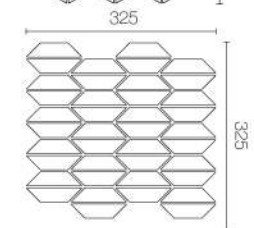

C

D

2x6

Model : KERADOL ANTIQUE
 Size : 2" x 6"
 Dimension : W50 x L150 x H10 mm.
 Pcs./Carton : 60
 Sqm./Carton : 2
 Box Dimension : 227 x 160 x 162 mm.

Size : 12" x 12"
 Dimension : W300 x L300 x H10 mm.
 Pcs./Sheet : 12
 Sheet/Bag : 10
 Sqm./Carton : 1
 Box Dimension : 324 x 319 x 112 mm.

PENNY

Model : PENNY
 Dimension : 16, 32 mm.
 Thickness : 10 mm.
 Pcs./Bag : 1
 Sheet/Box : 10

TRIANGLE

TIPS FOR CHOOSING

Triangle

Model : Triangle
 Dimension : W30.5 x L98 mm.
 Thickness : 10 mm.
 Pcs./Bag : 1
 Sheet/Box : 10

Rhombus

Model : Rhombus
 Dimension : W49 x L84 mm.
 Thickness : 10 mm.
 Pcs./Bag : 1
 Sheet/Box : 10

Trapezoid

Model : Trapezoid
 Dimension : W25.50 x L102 mm.
 Thickness : 10 mm.
 Pcs./Bag : 1
 Sheet/Box : 10