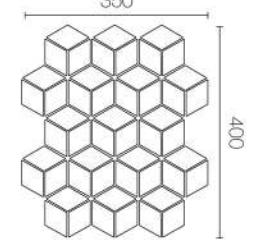

C

D

1x1

Model : KERADOL ANTIQUE

Size : 1" x 1"

Dimension : W25 x L25 x H10 mm.

Pcs./Carton : 720

Sqm./Carton : 2

C

D

2x6

Model : KERADOL ANTIQUE
 Size : 2" x 6"
 Dimension : W50 x L150 x H10 mm.
 Pcs./Carton : 60
 Sqm./Carton : 2
 Box Dimension : 227 x 160 x 162 mm.

Size : 12" x 12"
 Dimension : W300 x L300 x H10 mm.
 Pcs./Sheet : 12
 Sheet/Bag : 10
 Sqm./Carton : 1
 Box Dimension : 324 x 319 x 112 mm.

PENNY

Model : PENNY
 Dimension : 16, 32 mm.
 Thickness : 10 mm.
 Pcs./Bag : 1
 Sheet/Box : 10

TRIANGLE

TIPS FOR CHOOSING

Triangle

Model : Triangle
 Dimension : W30.5 x L98 mm.
 Thickness : 10 mm.
 Pcs./Bag : 1
 Sheet/Box : 10

Rhombus

Model : Rhombus
 Dimension : W49 x L84 mm.
 Thickness : 10 mm.
 Pcs./Bag : 1
 Sheet/Box : 10

Trapezoid

Model : Trapezoid
 Dimension : W25.50 x L102 mm.
 Thickness : 10 mm.
 Pcs./Bag : 1
 Sheet/Box : 10