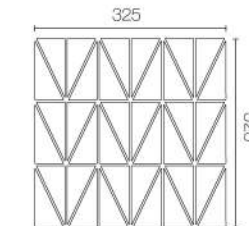

C

D

1x6

Model : KERADOL ANTIQUE

Size : 1" x 6"

Dimension : W25 x L150 x H10 mm.

Pcs./Carton : 120

Sqm./Carton : 2

C

D

2x6

Model : KERADOL ANTIQUE
 Size : 2" x 6"
 Dimension : W50 x L150 x H10 mm.
 Pcs./Carton : 60
 Sqm./Carton : 2
 Box Dimension : 227 x 160 x 162 mm.

Size : 12" x 12"
 Dimension : W300 x L300 x H10 mm.
 Pcs./Sheet : 12
 Sheet/Bag : 10
 Sqm./Carton : 1
 Box Dimension : 324 x 319 x 112 mm.

Rhombus

Model : Rhombus
 Dimension : W49 x L84 mm.
 Thickness : 10 mm.
 Pcs./Bag : 1
 Sheet/Box : 10

Trapezoid

Model : Trapezoid
 Dimension : W25.50 x L102 mm.
 Thickness : 10 mm.
 Pcs./Bag : 1
 Sheet/Box : 10

Right-Angled

Model : Right-Angled
 Dimension : W49 x L99 mm.
 Thickness : 10 mm.
 Pcs./Bag : 1
 Sheet/Box : 10

Right-Angled

Model : Right-Angled
 Dimension : W35 x L70 mm.
 Thickness : 10 mm.
 Pcs./Bag : 1
 Sheet/Box : 10