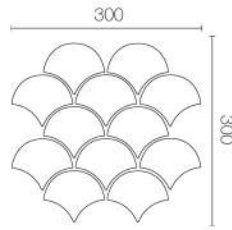

FAN

Model : FAN
Dimension : 100 mm.
Thickness : 10 mm.
Pcs./Bag : 1
Sheet/Box : 10