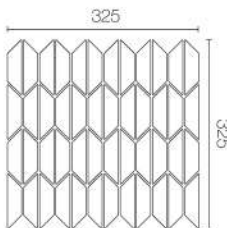

C

D

2x6

Model : KERADOL ANTIQUE
 Size : 2" x 6"
 Dimension : W50 x L150 x H10 mm.
 Pcs./Carton : 60
 Sqm./Carton : 2
 Box Dimension : 227 x 160 x 162 mm.

Size : 12" x 12"
 Dimension : W300 x L300 x H10 mm.
 Pcs./Sheet : 12
 Sheet/Bag : 10
 Sqm./Carton : 1
 Box Dimension : 324 x 319 x 112 mm.

PENNY

Model : PENNY
 Dimension : 16, 32 mm.
 Thickness : 10 mm.
 Pcs./Bag : 1
 Sheet/Box : 10

TRIANGLE

TIPS FOR CHOOSING

Triangle

Model : Triangle
 Dimension : W30.5 x L98 mm.
 Thickness : 10 mm.
 Pcs./Bag : 1
 Sheet/Box : 10

Rhombus

Model : Rhombus
 Dimension : W49 x L84 mm.
 Thickness : 10 mm.
 Pcs./Bag : 1
 Sheet/Box : 10

Trapezoid

Model : Trapezoid
 Dimension : W25.50 x L102 mm.
 Thickness : 10 mm.
 Pcs./Bag : 1
 Sheet/Box : 10

Right-Angled

Model : Right-Angled
 Dimension : W49 x L99 mm.
 Thickness : 10 mm.
 Pcs./Bag : 1
 Sheet/Box : 10

Right-Angled

Model : Right-Angled
 Dimension : W35 x L70 mm.
 Thickness : 10 mm.
 Pcs./Bag : 1
 Sheet/Box : 10