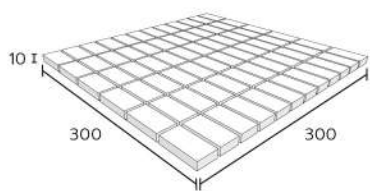

C

D

1x2

Model : KERADOL ANTIQUE
Size : 1" x 2"
Dimension : W25 x L50 x H10 mm.
Pcs./Carton : 360
Sqm./Carton : 2
Box Dimension : 227 x 160 x 162 mm.

Size : 12" x 12"
Dimension : W300 x L300 x H10 mm.
Pcs./Sheet : 72
Sheet/Bag : 10
Sqm./Carton : 1
Box Dimension : 324 x 319 x 112 mm.