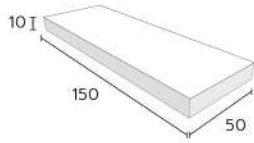

C

D

1x6

Model : KERADOL ANTIQUE

Size : 1" x 6"

Dimension : W25 x L150 x H10 mm.

Pcs./Carton : 120

Sqm./Carton : 2

Box Dimension : 227 x 160 x 162 mm.

Size : 12" x 12"

Dimension : W300 x L300 x H10 mm.

Pcs./Sheet : 36

Sheet/Bag : 10

Sqm./Carton : 1

Box Dimension : 324 x 319 x 112 mm.

PATTERN & DESIGN

FORM

1 Color

2 Colors

3 Colors

4 Colors

PATTERN

A

B

C

D

2x6

Model : KERADOL ANTIQUE
 Size : 2" x 6"
 Dimension : W50 x L150 x H10 mm.
 Pcs./Carton : 60
 Sqm./Carton : 2
 Box Dimension : 227 x 160 x 162 mm.

Size : 12" x 12"
 Dimension : W300 x L300 x H10 mm.
 Pcs./Sheet : 12
 Sheet/Bag : 10
 Sqm./Carton : 1
 Box Dimension : 324 x 319 x 112 mm.