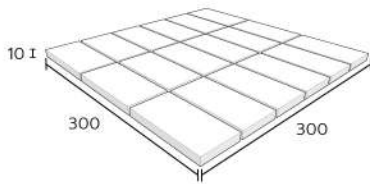

C

D

1x4

Model : KERADOL ANTIQUE
 Size : 1" x 4"
 Dimension : W25 x L100 x H10 mm.
 Pcs./Carton : 180
 Sqm./Carton : 2
 Box Dimension : 227 x 160 x 162 mm.

Size : 12" x 12"
 Dimension : W300 x L300 x H10 mm.
 Pcs./Sheet : 36
 Sheet/Bag : 10
 Sqm./Carton : 1
 Box Dimension : 324 x 319 x 112 mm.

B

C

D

2x4

Model : KERADOL ANTIQUE
 Size : 2" x 4"
 Dimension : W50 x L100 x H10 mm.
 Pcs./Carton : 90
 Sqm./Carton : 2
 Box Dimension : 227 x 160 x 162 mm.

Size : 12" x 12"
 Dimension : W300 x L300 x H10 mm.
 Pcs./Sheet : 18
 Sheet/Bag : 10
 Sqm./Carton : 1
 Box Dimension : 324 x 319 x 112 mm.