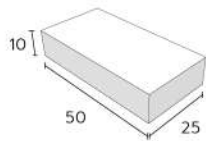

B

C

D

2x2

Model : KERADOL ANTIQUE
Size : 2" x 2"
Dimension : W50 x L50 x H10 mm.
Pcs./Carton : 180
Sqm./Carton : 2
Box Dimension : 227 x 160 x 162 mm.

Size : 12" x 12"
Dimension : W300 x L300 x H10 mm.
Pcs./Sheet : 36
Sheet/Bag : 10
Sqm./Carton : 1
Box Dimension : 324 x 319 x 112 mm.

C

D

1x1

Model : KERADOL ANTIQUE

Size : 1" x 1"

Dimension : W25 x L25 x H10 mm.

Pcs./Carton : 720

Sqm./Carton : 2

Box Dimension : 227 x 160 x 162 mm.

Size : 12" x 12"

Dimension : W300 x L300 x H10 mm.

Pcs./Sheet : 144

Sheet/Bag : 10

Sqm./Carton : 1

Box Dimension : 324 x 319 x 112 mm.

PATTERN & DESIGN

C

D

1x2

Model : KERADOL ANTIQUE
Size : 1" x 2"
Dimension : W25 x L50 x H10 mm.
Pcs./Carton : 360
Sqm./Carton : 2
Box Dimension : 227 x 160 x 162 mm.

Size : 12" x 12"
Dimension : W300 x L300 x H10 mm.
Pcs./Sheet : 72
Sheet/Bag : 10
Sqm./Carton : 1
Box Dimension : 324 x 319 x 112 mm.