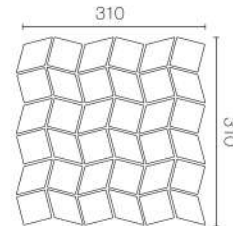

C

D

1x6

Model : KERADOL ANTIQUE

Size : 1" x 6"

Dimension : W25 x L150 x H10 mm.

Pcs./Carton : 120

Sqm./Carton : 2

C

D

2x6

Model : KERADOL ANTIQUE
 Size : 2" x 6"
 Dimension : W50 x L150 x H10 mm.
 Pcs./Carton : 60
 Sqm./Carton : 2
 Box Dimension : 227 x 160 x 162 mm.

Size : 12" x 12"
 Dimension : W300 x L300 x H10 mm.
 Pcs./Sheet : 12
 Sheet/Bag : 10
 Sqm./Carton : 1
 Box Dimension : 324 x 319 x 112 mm.

PENNY

Model : PENNY
 Dimension : 16, 32 mm.
 Thickness : 10 mm.
 Pcs./Bag : 1
 Sheet/Box : 10

TRIANGLE

TIPS FOR CHOOSING

Triangle

Model : Triangle
 Dimension : W30.5 x L98 mm.
 Thickness : 10 mm.
 Pcs./Bag : 1
 Sheet/Box : 10

Rhombus

Model : Rhombus
 Dimension : W49 x L84 mm.
 Thickness : 10 mm.
 Pcs./Bag : 1
 Sheet/Box : 10

Trapezoid

Model : Trapezoid
 Dimension : W25.50 x L102 mm.
 Thickness : 10 mm.
 Pcs./Bag : 1
 Sheet/Box : 10