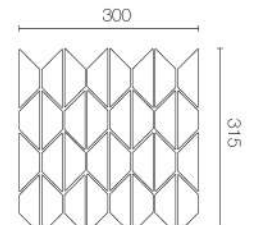

Rhombus

Model : Rhombus
 Dimension : W49 x L84 mm.
 Thickness : 10 mm.
 Pcs./Bag : 1
 Sheet/Box : 10

Trapezoid

Model : Trapezoid
 Dimension : W25.50 x L102 mm.
 Thickness : 10 mm.
 Pcs./Bag : 1
 Sheet/Box : 10

Right-Angled

Model : Right-Angled
 Dimension : W49 x L99 mm.
 Thickness : 10 mm.
 Pcs./Bag : 1
 Sheet/Box : 10

Right-Angled

Model : Right-Angled
 Dimension : W35 x L70 mm.
 Thickness : 10 mm.
 Pcs./Bag : 1
 Sheet/Box : 10

Trapezoid

Model : Trapezoid
 Dimension : W35 x L100 mm.
 Thickness : 10 mm.
 Pcs./Bag : 1
 Sheet/Box : 10

Right-Angled

Model : Right-Angled
 Dimension : W100 x L100 mm.
 Thickness : 10 mm.
 Pcs./Bag : 1
 Sheet/Box : 10