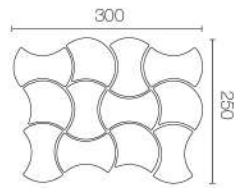

C

D

2x6

Model : KERADOL ANTIQUE
 Size : 2" x 6"
 Dimension : W50 x L150 x H10 mm.
 Pcs./Carton : 60
 Sqm./Carton : 2
 Box Dimension : 227 x 160 x 162 mm.

Size : 12" x 12"
 Dimension : W300 x L300 x H10 mm.
 Pcs./Sheet : 12
 Sheet/Bag : 10
 Sqm./Carton : 1
 Box Dimension : 324 x 319 x 112 mm.

C

D

FAN

FAN

Model : FAN
 Dimension : 100 mm.
 Thickness : 10 mm.
 Pcs./Bag : 1
 Sheet/Box : 10

BOW

Model : BOW
 Dimension : 100 mm.
 Thickness : 10 mm.
 Pcs./Bag : 1
 Sheet/Box : 10

CIRCLE

PENNY

Model : PENNY
 Dimension : 16, 32 mm.
 Thickness : 10 mm.
 Pcs./Bag : 1
 Sheet/Box : 10

TRIANGLE

TIPS FOR CHOOSING

Triangle

Model : Triangle
 Dimension : W30.5 x L98 mm.
 Thickness : 10 mm.
 Pcs./Bag : 1
 Sheet/Box : 10

Rhombus

Model : Rhombus
 Dimension : W49 x L84 mm.
 Thickness : 10 mm.
 Pcs./Bag : 1
 Sheet/Box : 10

Trapezoid

Model : Trapezoid
 Dimension : W25.50 x L102 mm.
 Thickness : 10 mm.
 Pcs./Bag : 1
 Sheet/Box : 10