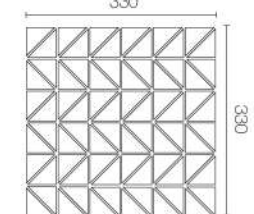

Rhombus

Model : Rhombus
 Dimension : W49 x L84 mm.
 Thickness : 10 mm.
 Pcs./Bag : 1
 Sheet/Box : 10

Trapezoid

Model : Trapezoid
 Dimension : W25.50 x L102 mm.
 Thickness : 10 mm.
 Pcs./Bag : 1
 Sheet/Box : 10

Right-Angled

Model : Right-Angled
 Dimension : W49 x L99 mm.
 Thickness : 10 mm.
 Pcs./Bag : 1
 Sheet/Box : 10

Right-Angled

Model : Right-Angled
 Dimension : W35 x L70 mm.
 Thickness : 10 mm.
 Pcs./Bag : 1
 Sheet/Box : 10