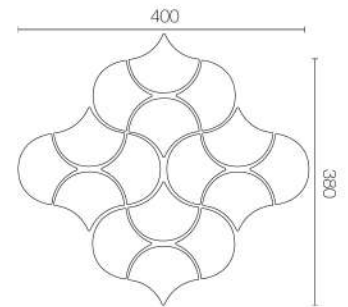

FAN

Model : FAN
Dimension : 100 mm.
Thickness : 10 mm.
Pcs./Bag : 1
Sheet/Box : 10