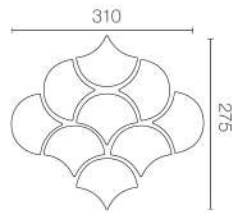

C

D

1x6

Model : KERADOL ANTIQUE

Size : 1" x 6"

Dimension : W25 x L150 x H10 mm.

Pcs./Carton : 120

Sqm./Carton : 2

C

D

2x6

Model : KERADOL ANTIQUE
 Size : 2" x 6"
 Dimension : W50 x L150 x H10 mm.
 Pcs./Carton : 60
 Sqm./Carton : 2
 Box Dimension : 227 x 160 x 162 mm.

Size : 12" x 12"
 Dimension : W300 x L300 x H10 mm.
 Pcs./Sheet : 12
 Sheet/Bag : 10
 Sqm./Carton : 1
 Box Dimension : 324 x 319 x 112 mm.

C

D

FAN

FAN

Model : FAN
 Dimension : 100 mm.
 Thickness : 10 mm.
 Pcs./Bag : 1
 Sheet/Box : 10

BOW

Model : BOW
 Dimension : 100 mm.
 Thickness : 10 mm.
 Pcs./Bag : 1
 Sheet/Box : 10

CIRCLE

PENNY

Model : PENNY
 Dimension : 16, 32 mm.
 Thickness : 10 mm.
 Pcs./Bag : 1
 Sheet/Box : 10

TRIANGLE

TIPS FOR CHOOSING

Triangle

Model : Triangle
 Dimension : W30.5 x L98 mm.
 Thickness : 10 mm.
 Pcs./Bag : 1
 Sheet/Box : 10