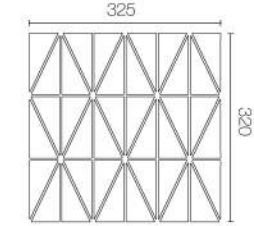

C

D

1x6

Model : KERADOL ANTIQUE

Size : 1" x 6"

Dimension : W25 x L150 x H10 mm.

Pcs./Carton : 120

Sqm./Carton : 2

C

D

2x6

Model : KERADOL ANTIQUE
 Size : 2" x 6"
 Dimension : W50 x L150 x H10 mm.
 Pcs./Carton : 60
 Sqm./Carton : 2
 Box Dimension : 227 x 160 x 162 mm.

Size : 12" x 12"
 Dimension : W300 x L300 x H10 mm.
 Pcs./Sheet : 12
 Sheet/Bag : 10
 Sqm./Carton : 1
 Box Dimension : 324 x 319 x 112 mm.

Rhombus

Model : Rhombus
 Dimension : W49 x L84 mm.
 Thickness : 10 mm.
 Pcs./Bag : 1
 Sheet/Box : 10

Trapezoid

Model : Trapezoid
 Dimension : W25.50 x L102 mm.
 Thickness : 10 mm.
 Pcs./Bag : 1
 Sheet/Box : 10

Right-Angled

Model : Right-Angled
 Dimension : W49 x L99 mm.
 Thickness : 10 mm.
 Pcs./Bag : 1
 Sheet/Box : 10

Right-Angled

Model : Right-Angled
 Dimension : W35 x L70 mm.
 Thickness : 10 mm.
 Pcs./Bag : 1
 Sheet/Box : 10