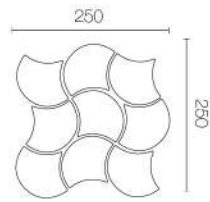

C

D

2x6

Model : KERADOL ANTIQUE
 Size : 2" x 6"
 Dimension : W50 x L150 x H10 mm.
 Pcs./Carton : 60
 Sqm./Carton : 2
 Box Dimension : 227 x 160 x 162 mm.

Size : 12" x 12"
 Dimension : W300 x L300 x H10 mm.
 Pcs./Sheet : 12
 Sheet/Bag : 10
 Sqm./Carton : 1
 Box Dimension : 324 x 319 x 112 mm.

C

D

FAN

FAN

Model : FAN
 Dimension : 100 mm.
 Thickness : 10 mm.
 Pcs./Bag : 1
 Sheet/Box : 10

BOW

Model : BOW
 Dimension : 100 mm.
 Thickness : 10 mm.
 Pcs./Bag : 1
 Sheet/Box : 10

CIRCLE

PENNY

Model : PENNY
 Dimension : 16, 32 mm.
 Thickness : 10 mm.
 Pcs./Bag : 1
 Sheet/Box : 10

TRIANGLE

TIPS FOR CHOOSING

Triangle

Model : Triangle
 Dimension : W30.5 x L98 mm.
 Thickness : 10 mm.
 Pcs./Bag : 1
 Sheet/Box : 10

Rhombus

Model : Rhombus
 Dimension : W49 x L84 mm.
 Thickness : 10 mm.
 Pcs./Bag : 1
 Sheet/Box : 10

Trapezoid

Model : Trapezoid
 Dimension : W25.50 x L102 mm.
 Thickness : 10 mm.
 Pcs./Bag : 1
 Sheet/Box : 10