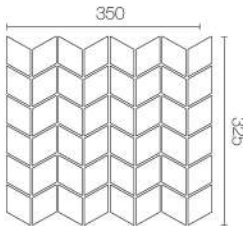

C

D

1x6

Model : KERADOL ANTIQUE

Size : 1" x 6"

Dimension : W25 x L150 x H10 mm.

Pcs./Carton : 120

Sqm./Carton : 2

C

D

2x6

Model : KERADOL ANTIQUE
 Size : 2" x 6"
 Dimension : W50 x L150 x H10 mm.
 Pcs./Carton : 60
 Sqm./Carton : 2
 Box Dimension : 227 x 160 x 162 mm.

Size : 12" x 12"
 Dimension : W300 x L300 x H10 mm.
 Pcs./Sheet : 12
 Sheet/Bag : 10
 Sqm./Carton : 1
 Box Dimension : 324 x 319 x 112 mm.

PENNY

Model : PENNY
 Dimension : 16, 32 mm.
 Thickness : 10 mm.
 Pcs./Bag : 1
 Sheet/Box : 10

TRIANGLE

TIPS FOR CHOOSING

Triangle

Model : Triangle
 Dimension : W30.5 x L98 mm.
 Thickness : 10 mm.
 Pcs./Bag : 1
 Sheet/Box : 10

Rhombus

Model : Rhombus
 Dimension : W49 x L84 mm.
 Thickness : 10 mm.
 Pcs./Bag : 1
 Sheet/Box : 10

Trapezoid

Model : Trapezoid
 Dimension : W25.50 x L102 mm.
 Thickness : 10 mm.
 Pcs./Bag : 1
 Sheet/Box : 10