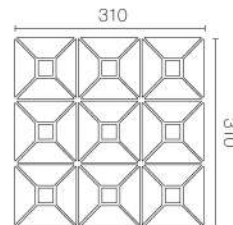

C

D

2x6

Model : KERADOL ANTIQUE
 Size : 2" x 6"
 Dimension : W50 x L150 x H10 mm.
 Pcs./Carton : 60
 Sqm./Carton : 2
 Box Dimension : 227 x 160 x 162 mm.

Size : 12" x 12"
 Dimension : W300 x L300 x H10 mm.
 Pcs./Sheet : 12
 Sheet/Bag : 10
 Sqm./Carton : 1
 Box Dimension : 324 x 319 x 112 mm.

Rhombus

Model : Rhombus
 Dimension : W49 x L84 mm.
 Thickness : 10 mm.
 Pcs./Bag : 1
 Sheet/Box : 10

Trapezoid

Model : Trapezoid
 Dimension : W25.50 x L102 mm.
 Thickness : 10 mm.
 Pcs./Bag : 1
 Sheet/Box : 10

Right-Angled

Model : Right-Angled
 Dimension : W49 x L99 mm.
 Thickness : 10 mm.
 Pcs./Bag : 1
 Sheet/Box : 10

Right-Angled

Model : Right-Angled
 Dimension : W35 x L70 mm.
 Thickness : 10 mm.
 Pcs./Bag : 1
 Sheet/Box : 10

Trapezoid

Model : Trapezoid
 Dimension : W35 x L100 mm.
 Thickness : 10 mm.
 Pcs./Bag : 1
 Sheet/Box : 10

Right-Angled

Model : Right-Angled
 Dimension : W100 x L100 mm.
 Thickness : 10 mm.
 Pcs./Bag : 1
 Sheet/Box : 10