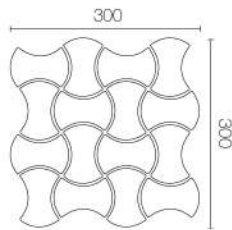

C

D

2x6

Model : KERADOL ANTIQUE
 Size : 2" x 6"
 Dimension : W50 x L150 x H10 mm.
 Pcs./Carton : 60
 Sqm./Carton : 2
 Box Dimension : 227 x 160 x 162 mm.

Size : 12" x 12"
 Dimension : W300 x L300 x H10 mm.
 Pcs./Sheet : 12
 Sheet/Bag : 10
 Sqm./Carton : 1
 Box Dimension : 324 x 319 x 112 mm.

FORM

1 Color

2 Colors

3 Colors

4 Colors

PATTERN

A

B

C

D

FAN

FAN

Model : FAN
 Dimension : 100 mm.
 Thickness : 10 mm.
 Pcs./Bag : 1
 Sheet/Box : 10

BOW

Model : BOW
 Dimension : 100 mm.
 Thickness : 10 mm.
 Pcs./Bag : 1
 Sheet/Box : 10

CIRCLE

PENNY

Model : PENNY
 Dimension : 16, 32 mm.
 Thickness : 10 mm.
 Pcs./Bag : 1
 Sheet/Box : 10

TRIANGLE

TIPS FOR CHOOSING

Triangle

Model : Triangle
 Dimension : W30.5 x L98 mm.
 Thickness : 10 mm.
 Pcs./Bag : 1
 Sheet/Box : 10