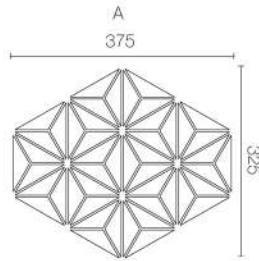

C

D

1x6

Model : KERADOL ANTIQUE

Size : 1" x 6"

Dimension : W25 x L150 x H10 mm.

Pcs./Carton : 120

Sqm./Carton : 2

C

D

2x6

Model : KERADOL ANTIQUE
 Size : 2" x 6"
 Dimension : W50 x L150 x H10 mm.
 Pcs./Carton : 60
 Sqm./Carton : 2
 Box Dimension : 227 x 160 x 162 mm.

Size : 12" x 12"
 Dimension : W300 x L300 x H10 mm.
 Pcs./Sheet : 12
 Sheet/Bag : 10
 Sqm./Carton : 1
 Box Dimension : 324 x 319 x 112 mm.

PENNY

Model : PENNY
 Dimension : 16, 32 mm.
 Thickness : 10 mm.
 Pcs./Bag : 1
 Sheet/Box : 10

TRIANGLE

TIPS FOR CHOOSING

Triangle

Model : Triangle
 Dimension : W30.5 x L98 mm.
 Thickness : 10 mm.
 Pcs./Bag : 1
 Sheet/Box : 10

Rhombus

Model : Rhombus
 Dimension : W49 x L84 mm.
 Thickness : 10 mm.
 Pcs./Bag : 1
 Sheet/Box : 10

Trapezoid

Model : Trapezoid
 Dimension : W25.50 x L102 mm.
 Thickness : 10 mm.
 Pcs./Bag : 1
 Sheet/Box : 10