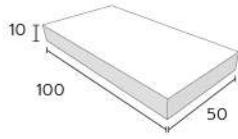

Box Dimension : 330 x 107 x 320 mm.

Size : 12" x 12"

Dimension : W300 x L300 x H10 mm.

Pcs./Sheet : 9

Sheet/Bag : 10

Sqm./Carton : 1

Box Dimension : 324 x 319 x 112 mm.

PATTERN & DESIGN

C

D

1x4

Model : KERADOL ANTIQUE
 Size : 1" x 4"
 Dimension : W25 x L100 x H10 mm.
 Pcs./Carton : 180
 Sqm./Carton : 2
 Box Dimension : 227 x 160 x 162 mm.

Size : 12" x 12"
 Dimension : W300 x L300 x H10 mm.
 Pcs./Sheet : 36
 Sheet/Bag : 10
 Sqm./Carton : 1
 Box Dimension : 324 x 319 x 112 mm.

B

C

D

2x4

Model : KERADOL ANTIQUE
 Size : 2" x 4"
 Dimension : W50 x L100 x H10 mm.
 Pcs./Carton : 90
 Sqm./Carton : 2
 Box Dimension : 227 x 160 x 162 mm.

Size : 12" x 12"
 Dimension : W300 x L300 x H10 mm.
 Pcs./Sheet : 18
 Sheet/Bag : 10
 Sqm./Carton : 1
 Box Dimension : 324 x 319 x 112 mm.

C

D

1x6

Model : KERADOL ANTIQUE

Size : 1" x 6"

Dimension : W25 x L150 x H10 mm.

Pcs./Carton : 120

Sqm./Carton : 2