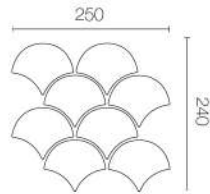

C

D

2x6

Model : KERADOL ANTIQUE
 Size : 2" x 6"
 Dimension : W50 x L150 x H10 mm.
 Pcs./Carton : 60
 Sqm./Carton : 2
 Box Dimension : 227 x 160 x 162 mm.

Size : 12" x 12"
 Dimension : W300 x L300 x H10 mm.
 Pcs./Sheet : 12
 Sheet/Bag : 10
 Sqm./Carton : 1
 Box Dimension : 324 x 319 x 112 mm.

C

D

FAN

FAN

Model : FAN
 Dimension : 100 mm.
 Thickness : 10 mm.
 Pcs./Bag : 1
 Sheet/Box : 10

BOW

Model : BOW
 Dimension : 100 mm.
 Thickness : 10 mm.
 Pcs./Bag : 1
 Sheet/Box : 10

CIRCLE

PENNY

Model : PENNY
 Dimension : 16, 32 mm.
 Thickness : 10 mm.
 Pcs./Bag : 1
 Sheet/Box : 10

TRIANGLE

TIPS FOR CHOOSING

Triangle

Model : Triangle
 Dimension : W30.5 x L98 mm.
 Thickness : 10 mm.
 Pcs./Bag : 1
 Sheet/Box : 10

Rhombus

Model : Rhombus
 Dimension : W49 x L84 mm.
 Thickness : 10 mm.
 Pcs./Bag : 1
 Sheet/Box : 10

Trapezoid

Model : Trapezoid
 Dimension : W25.50 x L102 mm.
 Thickness : 10 mm.
 Pcs./Bag : 1
 Sheet/Box : 10