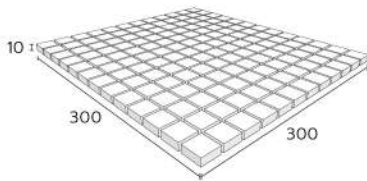

B

C

D

2x2

Model : KERADOL ANTIQUE
Size : 2" x 2"
Dimension : W50 x L50 x H10 mm.
Pcs./Carton : 180
Sqm./Carton : 2
Box Dimension : 227 x 160 x 162 mm.

Size : 12" x 12"
Dimension : W300 x L300 x H10 mm.
Pcs./Sheet : 36
Sheet/Bag : 10
Sqm./Carton : 1
Box Dimension : 324 x 319 x 112 mm.

FORM

1 Color

2 Colors

3 Colors

4 Colors

PATTERN

A

B

C

D

1x1

Model : KERADOL ANTIQUE

Size : 1" x 1"

Dimension : W25 x L25 x H10 mm.

Pcs./Carton : 720

Sqm./Carton : 2

Box Dimension : 227 x 160 x 162 mm.

Size : 12" x 12"

Dimension : W300 x L300 x H10 mm.

Pcs./Sheet : 144

Sheet/Bag : 10

Sqm./Carton : 1

Box Dimension : 324 x 319 x 112 mm.

PATTERN & DESIGN