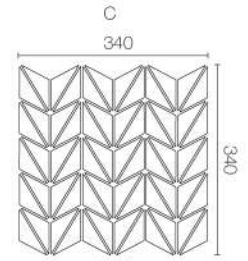

C

D

1x6

Model : KERADOL ANTIQUE

Size : 1" x 6"

Dimension : W25 x L150 x H10 mm.

Pcs./Carton : 120

Sqm./Carton : 2

C

D

2x6

Model : KERADOL ANTIQUE
 Size : 2" x 6"
 Dimension : W50 x L150 x H10 mm.
 Pcs./Carton : 60
 Sqm./Carton : 2
 Box Dimension : 227 x 160 x 162 mm.

Size : 12" x 12"
 Dimension : W300 x L300 x H10 mm.
 Pcs./Sheet : 12
 Sheet/Bag : 10
 Sqm./Carton : 1
 Box Dimension : 324 x 319 x 112 mm.

PENNY

Model : PENNY
 Dimension : 16, 32 mm.
 Thickness : 10 mm.
 Pcs./Bag : 1
 Sheet/Box : 10

TRIANGLE

TIPS FOR CHOOSING

Triangle

Model : Triangle
 Dimension : W30.5 x L98 mm.
 Thickness : 10 mm.
 Pcs./Bag : 1
 Sheet/Box : 10

Rhombus

Model : Rhombus
 Dimension : W49 x L84 mm.
 Thickness : 10 mm.
 Pcs./Bag : 1
 Sheet/Box : 10

Trapezoid

Model : Trapezoid
 Dimension : W25.50 x L102 mm.
 Thickness : 10 mm.
 Pcs./Bag : 1
 Sheet/Box : 10