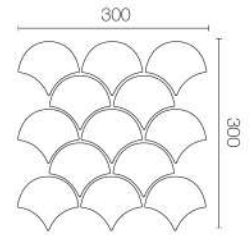

FAN

Model : FAN
Dimension : 100 mm.
Thickness : 10 mm.
Pcs./Bag : 1
Sheet/Box : 10