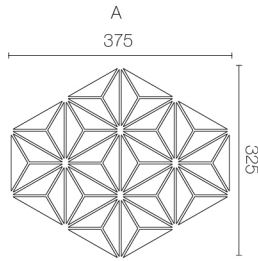

CREATIVE PATTERN

NSGM BCU WRSU

4 x 4

Model : KERADOL ANTIQUE

Size : 4" x 4"

Dimension : W100 x L100 x H10 mm.

Pcs./Carton : 90

Sqm./Carton : 1

C

D

2x6

Model : KERADOL ANTIQUE

Size : 2" x 6"

Dimension : W50 x L150 x H10 mm.

Pcs./Carton : 60

Sqm./Carton : 2

CIRCLE

PENNY

Model : PENNY
 Dimension : 16, 32 mm.
 Thickness : 10 mm.
 Pcs./Bag : 1
 Sheet/Box : 10

TRIANGLE

TIPS FOR CHOOSING

Triangle

Model : Triangle
 Dimension : W30.5 x L98 mm.
 Thickness : 10 mm.
 Pcs./Bag : 1
 Sheet/Box : 10

Rhombus

Model : Rhombus
 Dimension : W49 x L84 mm.
 Thickness : 10 mm.
 Pcs./Bag : 1
 Sheet/Box : 10

Trapezoid

Model : Trapezoid
 Dimension : W25.50 x L102 mm.
 Thickness : 10 mm.
 Pcs./Bag : 1
 Sheet/Box : 10