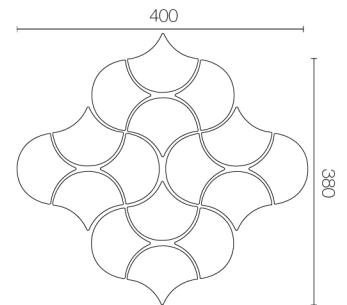

FAN

4"

FAN

Model : FAN
Dimension : 100 mm.
Thickness : 10 mm.
Pcs./Bag : 1
Sheet/Box : 10