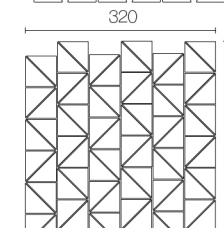

CREATIVE PATTERN

NSGM BCU WRSU

4 x 4

Model : KERADOL ANTIQUE

Size : 4" x 4"

Dimension : W100 x L100 x H10 mm.

Pcs./Carton : 90

Sqm./Carton : 1

C

D

2x6

Model : KERADOL ANTIQUE

Size : 2" x 6"

Dimension : W50 x L150 x H10 mm.

Pcs./Carton : 60

Sqm./Carton : 2

Rhombus

Model : Rhombus
 Dimension : W49 x L84 mm.
 Thickness : 10 mm.
 Pcs./Bag : 1
 Sheet/Box : 10

Trapezoid

Model : Trapezoid
 Dimension : W25.50 x L102 mm.
 Thickness : 10 mm.
 Pcs./Bag : 1
 Sheet/Box : 10

Right-Angled

Model : Right-Angled
 Dimension : W49 x L99 mm.
 Thickness : 10 mm.
 Pcs./Bag : 1
 Sheet/Box : 10

Right-Angled

Model : Right-Angled
 Dimension : W35 x L70 mm.
 Thickness : 10 mm.
 Pcs./Bag : 1
 Sheet/Box : 10