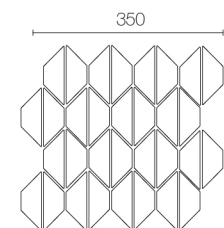

C

D

2x6

Model : KERADOL ANTIQUE

Size : 2" x 6"

Dimension : W50 x L150 x H10 mm.

Pcs./Carton : 60

Sqm./Carton : 2

Rhombus

Model : Rhombus
 Dimension : W49 x L84 mm.
 Thickness : 10 mm.
 Pcs./Bag : 1
 Sheet/Box : 10

Trapezoid

Model : Trapezoid
 Dimension : W25.50 x L102 mm.
 Thickness : 10 mm.
 Pcs./Bag : 1
 Sheet/Box : 10

Right-Angled

Model : Right-Angled
 Dimension : W49 x L99 mm.
 Thickness : 10 mm.
 Pcs./Bag : 1
 Sheet/Box : 10

Right-Angled

Model : Right-Angled
 Dimension : W35 x L70 mm.
 Thickness : 10 mm.
 Pcs./Bag : 1
 Sheet/Box : 10

Trapezoid

Model : Trapezoid
 Dimension : W35 x L100 mm.
 Thickness : 10 mm.
 Pcs./Bag : 1
 Sheet/Box : 10

Right-Angled

Model : Right-Angled
 Dimension : W100 x L100 mm.
 Thickness : 10 mm.
 Pcs./Bag : 1
 Sheet/Box : 10