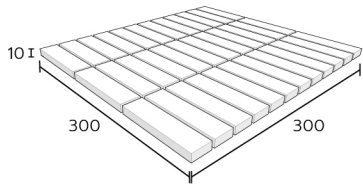

C

D

1x4

Model : KERADOL ANTIQUE

Size : 1" x 4"

Dimension : W25 x L100 x H10 mm.

Pcs./Carton : 180

Sqm./Carton : 2

Box Dimension : 227 x 160 x 162 mm.

Size : 12" x 12"

Dimension : W300 x L300 x H10 mm.

Pcs./Sheet : 36

Sheet/Bag : 10

Sqm./Carton : 1

Box Dimension : 324 x 319 x 112 mm.

PATTERN & DESIGN