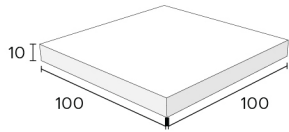

CREATIVE PATTERN

NSGM BCU WRSU

4 x 4

Model : KERADOL ANTIQUE

Size : 4" x 4"

Dimension : W100 x L100 x H10 mm.

Pcs./Carton : 90

Sqm./Carton : 1

Box Dimension : 330 x 107 x 320 mm.

Size : 12" x 12"

Dimension : W300 x L300 x H10 mm.

Pcs./Sheet : 9

Sheet/Bag : 10

Sqm./Carton : 1

Box Dimension : 324 x 319 x 112 mm.

PATTERN & DESIGN

C

D

3 x 3

Model : KERADOL ANTIQUE
 Size : 3" x 3"
 Dimension : W75 x L75 x H10 mm.
 Pcs./Carton : 80
 Sqm./Carton : 2
 Box Dimension : 227 x 160 x 162 mm.

Size : 12" x 12"
 Dimension : W300 x L300 x H10 mm.
 Pcs./Sheet : 16
 Sheet/Bag : 10
 Sqm./Carton : 1
 Box Dimension : 324 x 319 x 112 mm.

C

B

D

2x2

Model : KERADOL ANTIQUE
Size : 2" x 2"
Dimension : W50 x L50 x H10 mm.
Pcs./Carton : 180
Sqm./Carton : 2
Box Dimension : 227 x 160 x 162 mm.

Size : 12" x 12"
Dimension : W300 x L300 x H10 mm.
Pcs./Sheet : 36
Sheet/Bag : 10
Sqm./Carton : 1
Box Dimension : 324 x 319 x 112 mm.