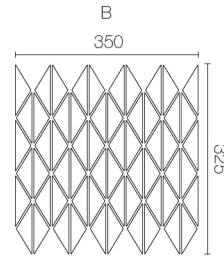

CREATIVE PATTERN

NSGM BCU WRSU

4 x 4

Model : KERADOL ANTIQUE

Size : 4" x 4"

Dimension : W100 x L100 x H10 mm.

Pcs./Carton : 90

Sqm./Carton : 1

C

D

2x6

Model : KERADOL ANTIQUE

Size : 2" x 6"

Dimension : W50 x L150 x H10 mm.

Pcs./Carton : 60

Sqm./Carton : 2

CIRCLE

PENNY

Model : PENNY
 Dimension : 16, 32 mm.
 Thickness : 10 mm.
 Pcs./Bag : 1
 Sheet/Box : 10

TRIANGLE

TIPS FOR CHOOSING

Triangle

Model : Triangle
 Dimension : W30.5 x L98 mm.
 Thickness : 10 mm.
 Pcs./Bag : 1
 Sheet/Box : 10

Rhombus

Model : Rhombus
 Dimension : W49 x L84 mm.
 Thickness : 10 mm.
 Pcs./Bag : 1
 Sheet/Box : 10

Trapezoid

Model : Trapezoid
 Dimension : W25.50 x L102 mm.
 Thickness : 10 mm.
 Pcs./Bag : 1
 Sheet/Box : 10