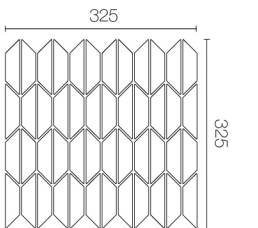

C

D

1x6

Model : KERADOL ANTIQUE

Size : 1" x 6"

Dimension : W25 x L150 x H10 mm.

Pcs./Carton : 120

Sqm./Carton : 2

C

D

2x6

Model : KERADOL ANTIQUE

Size : 2" x 6"

Dimension : W50 x L150 x H10 mm.

Pcs./Carton : 60

Sqm./Carton : 2

CIRCLE

PENNY

Model : PENNY
 Dimension : 16, 32 mm.
 Thickness : 10 mm.
 Pcs./Bag : 1
 Sheet/Box : 10

TRIANGLE

TIPS FOR CHOOSING

Triangle

Model : Triangle
 Dimension : W30.5 x L98 mm.
 Thickness : 10 mm.
 Pcs./Bag : 1
 Sheet/Box : 10

Rhombus

Model : Rhombus
 Dimension : W49 x L84 mm.
 Thickness : 10 mm.
 Pcs./Bag : 1
 Sheet/Box : 10

Trapezoid

Model : Trapezoid
 Dimension : W25.50 x L102 mm.
 Thickness : 10 mm.
 Pcs./Bag : 1
 Sheet/Box : 10