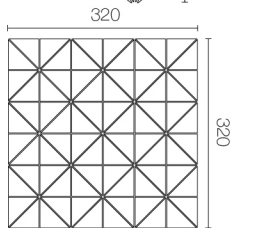

CREATIVE PATTERN

NSGM BCU WRSU

4 x 4

Model : KERADOL ANTIQUE

Size : 4" x 4"

Dimension : W100 x L100 x H10 mm.

Pcs./Carton : 90

Sqm./Carton : 1

C

D

2x6

Model : KERADOL ANTIQUE

Size : 2" x 6"

Dimension : W50 x L150 x H10 mm.

Pcs./Carton : 60

Sqm./Carton : 2

Rhombus

Model : Rhombus
 Dimension : W49 x L84 mm.
 Thickness : 10 mm.
 Pcs./Bag : 1
 Sheet/Box : 10

Trapezoid

Model : Trapezoid
 Dimension : W25.50 x L102 mm.
 Thickness : 10 mm.
 Pcs./Bag : 1
 Sheet/Box : 10

Right-Angled

Model : Right-Angled
 Dimension : W49 x L99 mm.
 Thickness : 10 mm.
 Pcs./Bag : 1
 Sheet/Box : 10

Right-Angled

Model : Right-Angled
 Dimension : W35 x L70 mm.
 Thickness : 10 mm.
 Pcs./Bag : 1
 Sheet/Box : 10