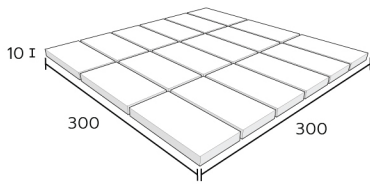

C

D

2x4

Model : KERADOL ANTIQUE
 Size : 2" x 4"
 Dimension : W50 x L100 x H10 mm.
 Pcs./Carton : 90
 Sqm./Carton : 2
 Box Dimension : 227 x 160 x 162 mm.

Size : 12" x 12"
 Dimension : W300 x L300 x H10 mm.
 Pcs./Sheet : 18
 Sheet/Bag : 10
 Sqm./Carton : 1
 Box Dimension : 324 x 319 x 112 mm.