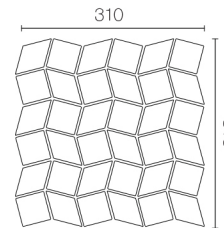

CREATIVE PATTERN

NSGM BCU WRSU

4 x 4

Model : KERADOL ANTIQUE

Size : 4" x 4"

Dimension : W100 x L100 x H10 mm.

Pcs./Carton : 90

Sqm./Carton : 1

C

D

2x6

Model : KERADOL ANTIQUE

Size : 2" x 6"

Dimension : W50 x L150 x H10 mm.

Pcs./Carton : 60

Sqm./Carton : 2

CIRCLE

PENNY

Model : PENNY
 Dimension : 16, 32 mm.
 Thickness : 10 mm.
 Pcs./Bag : 1
 Sheet/Box : 10

TRIANGLE

TIPS FOR CHOOSING

Triangle

Model : Triangle
 Dimension : W30.5 x L98 mm.
 Thickness : 10 mm.
 Pcs./Bag : 1
 Sheet/Box : 10

Rhombus

Model : Rhombus
 Dimension : W49 x L84 mm.
 Thickness : 10 mm.
 Pcs./Bag : 1
 Sheet/Box : 10

Trapezoid

Model : Trapezoid
 Dimension : W25.50 x L102 mm.
 Thickness : 10 mm.
 Pcs./Bag : 1
 Sheet/Box : 10