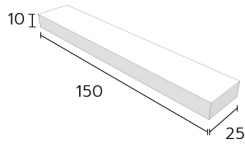

C

D

1x1

Model : KERADOL ANTIQUE

Size : 1" x 1"

Dimension : W25 x L25 x H10 mm.

Pcs./Carton : 720

Sqm./Carton : 2

C

D

1x4

Model : KERADOL ANTIQUE

Size : 1" x 4"

Dimension : W25 x L100 x H10 mm.

Pcs./Carton : 180

Sqm./Carton : 2

C

D

2x4

Model : KERADOL ANTIQUE
 Size : 2" x 4"
 Dimension : W50 x L100 x H10 mm.
 Pcs./Carton : 90
 Sqm./Carton : 2
 Box Dimension : 227 x 160 x 162 mm.

Size : 12" x 12"
 Dimension : W300 x L300 x H10 mm.
 Pcs./Sheet : 18
 Sheet/Bag : 10
 Sqm./Carton : 1
 Box Dimension : 324 x 319 x 112 mm.

C

D

1x6

Model : KERADOL ANTIQUE

Size : 1" x 6"

Dimension : W25 x L150 x H10 mm.

Pcs./Carton : 120

Sqm./Carton : 2