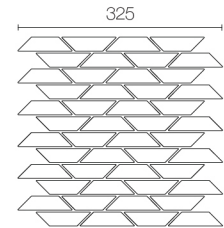

C

D

1x6

Model : KERADOL ANTIQUE

Size : 1" x 6"

Dimension : W25 x L150 x H10 mm.

Pcs./Carton : 120

Sqm./Carton : 2

C

D

2x6

Model : KERADOL ANTIQUE

Size : 2" x 6"

Dimension : W50 x L150 x H10 mm.

Pcs./Carton : 60

Sqm./Carton : 2

CIRCLE

PENNY

Model : PENNY
 Dimension : 16, 32 mm.
 Thickness : 10 mm.
 Pcs./Bag : 1
 Sheet/Box : 10

TRIANGLE

TIPS FOR CHOOSING

Triangle

Model : Triangle
 Dimension : W30.5 x L98 mm.
 Thickness : 10 mm.
 Pcs./Bag : 1
 Sheet/Box : 10

Rhombus

Model : Rhombus
 Dimension : W49 x L84 mm.
 Thickness : 10 mm.
 Pcs./Bag : 1
 Sheet/Box : 10

Trapezoid

Model : Trapezoid
 Dimension : W25.50 x L102 mm.
 Thickness : 10 mm.
 Pcs./Bag : 1
 Sheet/Box : 10