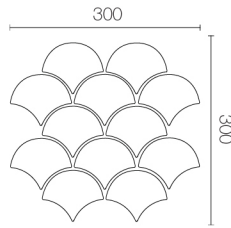

FAN

4"

FAN

Model : FAN
Dimension : 100 mm.
Thickness : 10 mm.
Pcs./Bag : 1
Sheet/Box : 10