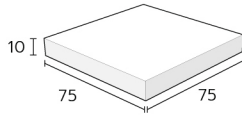

CREATIVE PATTERN

NSGM BCU WRSU

4 x 4

Model : KERADOL ANTIQUE

Size : 4" x 4"

Dimension : W100 x L100 x H10 mm.

Pcs./Carton : 90

Sqm./Carton : 1

Box Dimension : 330 x 107 x 320 mm.

Size : 12" x 12"

Dimension : W300 x L300 x H10 mm.

Pcs./Sheet : 9

Sheet/Bag : 10

Sqm./Carton : 1

Box Dimension : 324 x 319 x 112 mm.

PATTERN & DESIGN

C

D

3 x 3

Model : KERADOL ANTIQUE
 Size : 3" x 3"
 Dimension : W75 x L75 x H10 mm.
 Pcs./Carton : 80
 Sqm./Carton : 2
 Box Dimension : 227 x 160 x 162 mm.

Size : 12" x 12"
 Dimension : W300 x L300 x H10 mm.
 Pcs./Sheet : 16
 Sheet/Bag : 10
 Sqm./Carton : 1
 Box Dimension : 324 x 319 x 112 mm.

C

B

D

2x2

Model : KERADOL ANTIQUE
Size : 2" x 2"
Dimension : W50 x L50 x H10 mm.
Pcs./Carton : 180
Sqm./Carton : 2
Box Dimension : 227 x 160 x 162 mm.

Size : 12" x 12"
Dimension : W300 x L300 x H10 mm.
Pcs./Sheet : 36
Sheet/Bag : 10
Sqm./Carton : 1
Box Dimension : 324 x 319 x 112 mm.