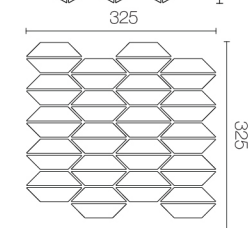

CREATIVE PATTERN

NSGM BCU WRSU

4 x 4

Model : KERADOL ANTIQUE

Size : 4" x 4"

Dimension : W100 x L100 x H10 mm.

Pcs./Carton : 90

Sqm./Carton : 1

C

D

2x6

Model : KERADOL ANTIQUE

Size : 2" x 6"

Dimension : W50 x L150 x H10 mm.

Pcs./Carton : 60

Sqm./Carton : 2

CIRCLE

PENNY

Model : PENNY
 Dimension : 16, 32 mm.
 Thickness : 10 mm.
 Pcs./Bag : 1
 Sheet/Box : 10

TRIANGLE

TIPS FOR CHOOSING

Triangle

Model : Triangle
 Dimension : W30.5 x L98 mm.
 Thickness : 10 mm.
 Pcs./Bag : 1
 Sheet/Box : 10

Rhombus

Model : Rhombus
 Dimension : W49 x L84 mm.
 Thickness : 10 mm.
 Pcs./Bag : 1
 Sheet/Box : 10

Trapezoid

Model : Trapezoid
 Dimension : W25.50 x L102 mm.
 Thickness : 10 mm.
 Pcs./Bag : 1
 Sheet/Box : 10