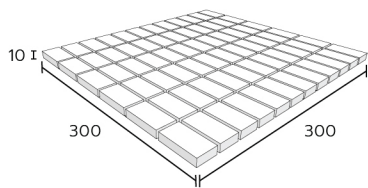

Box Dimension : 227 x 160 x 162 mm.

Size : 12" x 12"

Dimension : W300 x L300 x H10 mm.

Pcs./Sheet : 144

Sheet/Bag : 10

Sqm./Carton : 1

Box Dimension : 324 x 319 x 112 mm.

PATTERN & DESIGN

C

D

1x2

Model : KERADOL ANTIQUE
 Size : 1" x 2"
 Dimension : W25 x L50 x H10 mm.
 Pcs./Carton : 360
 Sqm./Carton : 2
 Box Dimension : 227 x 160 x 162 mm.

Size : 12" x 12"
 Dimension : W300 x L300 x H10 mm.
 Pcs./Sheet : 72
 Sheet/Bag : 10
 Sqm./Carton : 1
 Box Dimension : 324 x 319 x 112 mm.