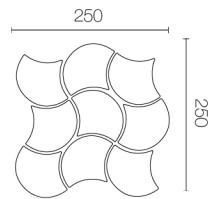

C

D

1x6

Model : KERADOL ANTIQUE

Size : 1" x 6"

Dimension : W25 x L150 x H10 mm.

Pcs./Carton : 120

Sqm./Carton : 2

C

D

2x6

Model : KERADOL ANTIQUE

Size : 2" x 6"

Dimension : W50 x L150 x H10 mm.

Pcs./Carton : 60

Sqm./Carton : 2

D

FAN

4"

FAN

Model : FAN
 Dimension : 100 mm.
 Thickness : 10 mm.
 Pcs./Bag : 1
 Sheet/Box : 10

4"

BOW

Model : BOW
 Dimension : 100 mm.
 Thickness : 10 mm.
 Pcs./Bag : 1
 Sheet/Box : 10

CIRCLE

PENNY

Model : PENNY
 Dimension : 16, 32 mm.
 Thickness : 10 mm.
 Pcs./Bag : 1
 Sheet/Box : 10

TRIANGLE

TIPS FOR CHOOSING

Triangle

Model : Triangle
 Dimension : W30.5 x L98 mm.
 Thickness : 10 mm.
 Pcs./Bag : 1
 Sheet/Box : 10