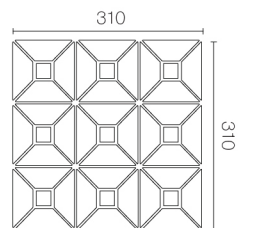

CREATIVE PATTERN

NSGM BCU WRSU

4 x 4

Model : KERADOL ANTIQUE

Size : 4" x 4"

Dimension : W100 x L100 x H10 mm.

Pcs./Carton : 90

Sqm./Carton : 1

Rhombus

Model : Rhombus
 Dimension : W49 x L84 mm.
 Thickness : 10 mm.
 Pcs./Bag : 1
 Sheet/Box : 10

Trapezoid

Model : Trapezoid
 Dimension : W25.50 x L102 mm.
 Thickness : 10 mm.
 Pcs./Bag : 1
 Sheet/Box : 10

Right-Angled

Model : Right-Angled
 Dimension : W49 x L99 mm.
 Thickness : 10 mm.
 Pcs./Bag : 1
 Sheet/Box : 10

Right-Angled

Model : Right-Angled
 Dimension : W35 x L70 mm.
 Thickness : 10 mm.
 Pcs./Bag : 1
 Sheet/Box : 10

Trapezoid

Model : Trapezoid
 Dimension : W35 x L100 mm.
 Thickness : 10 mm.
 Pcs./Bag : 1
 Sheet/Box : 10

Right-Angled

Model : Right-Angled
 Dimension : W100 x L100 mm.
 Thickness : 10 mm.
 Pcs./Bag : 1
 Sheet/Box : 10