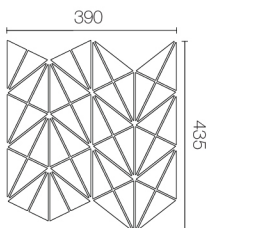

CREATIVE PATTERN

NSGM BCU WRSU

4 x 4

Model : KERADOL ANTIQUE

Size : 4" x 4"

Dimension : W100 x L100 x H10 mm.

Pcs./Carton : 90

Sqm./Carton : 1

C

D

2x6

Model : KERADOL ANTIQUE

Size : 2" x 6"

Dimension : W50 x L150 x H10 mm.

Pcs./Carton : 60

Sqm./Carton : 2

Rhombus

Model : Rhombus
 Dimension : W49 x L84 mm.
 Thickness : 10 mm.
 Pcs./Bag : 1
 Sheet/Box : 10

Trapezoid

Model : Trapezoid
 Dimension : W25.50 x L102 mm.
 Thickness : 10 mm.
 Pcs./Bag : 1
 Sheet/Box : 10

Right-Angled

Model : Right-Angled
 Dimension : W49 x L99 mm.
 Thickness : 10 mm.
 Pcs./Bag : 1
 Sheet/Box : 10

Right-Angled

Model : Right-Angled
 Dimension : W35 x L70 mm.
 Thickness : 10 mm.
 Pcs./Bag : 1
 Sheet/Box : 10