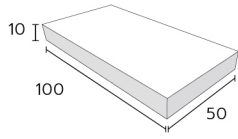

C

D

1x4

Model : KERADOL ANTIQUE

Size : 1" x 4"

Dimension : W25 x L100 x H10 mm.

Pcs./Carton : 180

Sqm./Carton : 2

Box Dimension : 227 x 160 x 162 mm.

Size : 12" x 12"

Dimension : W300 x L300 x H10 mm.

Pcs./Sheet : 36

Sheet/Bag : 10

Sqm./Carton : 1

Box Dimension : 324 x 319 x 112 mm.

PATTERN & DESIGN

FORM

1 Color

2 Colors

3 Colors

4 Colors

PATTERN

A

B

C

D

2x4

Model : KERADOL ANTIQUE
 Size : 2" x 4"
 Dimension : W50 x L100 x H10 mm.
 Pcs./Carton : 90
 Sqm./Carton : 2
 Box Dimension : 227 x 160 x 162 mm.

Size : 12" x 12"
 Dimension : W300 x L300 x H10 mm.
 Pcs./Sheet : 18
 Sheet/Bag : 10
 Sqm./Carton : 1
 Box Dimension : 324 x 319 x 112 mm.