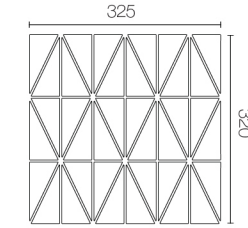

C

D

1x6

Model : KERADOL ANTIQUE

Size : 1" x 6"

Dimension : W25 x L150 x H10 mm.

Pcs./Carton : 120

Sqm./Carton : 2

C

D

2x6

Model : KERADOL ANTIQUE

Size : 2" x 6"

Dimension : W50 x L150 x H10 mm.

Pcs./Carton : 60

Sqm./Carton : 2

Rhombus

Model : Rhombus
 Dimension : W49 x L84 mm.
 Thickness : 10 mm.
 Pcs./Bag : 1
 Sheet/Box : 10

Trapezoid

Model : Trapezoid
 Dimension : W25.50 x L102 mm.
 Thickness : 10 mm.
 Pcs./Bag : 1
 Sheet/Box : 10

Right-Angled

Model : Right-Angled
 Dimension : W49 x L99 mm.
 Thickness : 10 mm.
 Pcs./Bag : 1
 Sheet/Box : 10

Right-Angled

Model : Right-Angled
 Dimension : W35 x L70 mm.
 Thickness : 10 mm.
 Pcs./Bag : 1
 Sheet/Box : 10