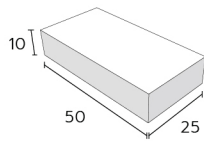

C

B

D

2x2

Model : KERADOL ANTIQUE
Size : 2" x 2"
Dimension : W50 x L50 x H10 mm.
Pcs./Carton : 180
Sqm./Carton : 2
Box Dimension : 227 x 160 x 162 mm.

Size : 12" x 12"
Dimension : W300 x L300 x H10 mm.
Pcs./Sheet : 36
Sheet/Bag : 10
Sqm./Carton : 1
Box Dimension : 324 x 319 x 112 mm.

C

D

1x1

Model : KERADOL ANTIQUE

Size : 1" x 1"

Dimension : W25 x L25 x H10 mm.

Pcs./Carton : 720

Sqm./Carton : 2

Box Dimension : 227 x 160 x 162 mm.

Size : 12" x 12"

Dimension : W300 x L300 x H10 mm.

Pcs./Sheet : 144

Sheet/Bag : 10

Sqm./Carton : 1

Box Dimension : 324 x 319 x 112 mm.

PATTERN & DESIGN

C

D

1x2

Model : KERADOL ANTIQUE
 Size : 1" x 2"
 Dimension : W25 x L50 x H10 mm.
 Pcs./Carton : 360
 Sqm./Carton : 2
 Box Dimension : 227 x 160 x 162 mm.

Size : 12" x 12"
 Dimension : W300 x L300 x H10 mm.
 Pcs./Sheet : 72
 Sheet/Bag : 10
 Sqm./Carton : 1
 Box Dimension : 324 x 319 x 112 mm.