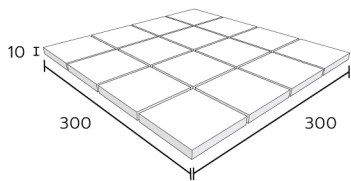

CREATIVE PATTERN

NSGM BCU WRSU

4 x 4

Model : KERADOL ANTIQUE

Size : 4" x 4"

Dimension : W100 x L100 x H10 mm.

Pcs./Carton : 90

Sqm./Carton : 1

Box Dimension : 330 x 107 x 320 mm.

Size : 12" x 12"

Dimension : W300 x L300 x H10 mm.

Pcs./Sheet : 9

Sheet/Bag : 10

Sqm./Carton : 1

Box Dimension : 324 x 319 x 112 mm.

PATTERN & DESIGN

C

D

3 x 3

Model : KERADOL ANTIQUE
 Size : 3" x 3"
 Dimension : W75 x L75 x H10 mm.
 Pcs./Carton : 80
 Sqm./Carton : 2
 Box Dimension : 227 x 160 x 162 mm.

Size : 12" x 12"
 Dimension : W300 x L300 x H10 mm.
 Pcs./Sheet : 16
 Sheet/Bag : 10
 Sqm./Carton : 1
 Box Dimension : 324 x 319 x 112 mm.

C

B

D

2x2

Model : KERADOL ANTIQUE
Size : 2" x 2"
Dimension : W50 x L50 x H10 mm.
Pcs./Carton : 180
Sqm./Carton : 2
Box Dimension : 227 x 160 x 162 mm.

Size : 12" x 12"
Dimension : W300 x L300 x H10 mm.
Pcs./Sheet : 36
Sheet/Bag : 10
Sqm./Carton : 1
Box Dimension : 324 x 319 x 112 mm.