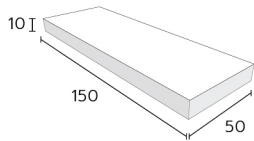

C

D

2x4

Model : KERADOL ANTIQUE
 Size : 2" x 4"
 Dimension : W50 x L100 x H10 mm.
 Pcs./Carton : 90
 Sqm./Carton : 2
 Box Dimension : 227 x 160 x 162 mm.

Size : 12" x 12"
 Dimension : W300 x L300 x H10 mm.
 Pcs./Sheet : 18
 Sheet/Bag : 10
 Sqm./Carton : 1
 Box Dimension : 324 x 319 x 112 mm.

C

D

1x6

Model : KERADOL ANTIQUE

Size : 1" x 6"

Dimension : W25 x L150 x H10 mm.

Pcs./Carton : 120

Sqm./Carton : 2

Box Dimension : 227 x 160 x 162 mm.

Size : 12" x 12"

Dimension : W300 x L300 x H10 mm.

Pcs./Sheet : 36

Sheet/Bag : 10

Sqm./Carton : 1

Box Dimension : 324 x 319 x 112 mm.

PATTERN & DESIGN

C

D

2x6

Model : KERADOL ANTIQUE

Size : 2" x 6"

Dimension : W50 x L150 x H10 mm.

Pcs./Carton : 60

Sqm./Carton : 2