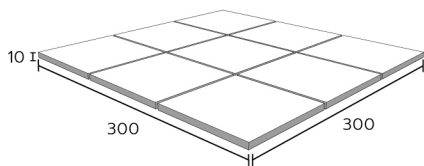

CREATIVE PATTERN

NSGM BCU WRSU

4 x 4

Model : KERADOL ANTIQUE

Size : 4" x 4"

Dimension : W100 x L100 x H10 mm.

Pcs./Carton : 90

Sqm./Carton : 1

Box Dimension : 330 x 107 x 320 mm.

Size : 12" x 12"

Dimension : W300 x L300 x H10 mm.

Pcs./Sheet : 9

Sheet/Bag : 10

Sqm./Carton : 1

Box Dimension : 324 x 319 x 112 mm.

PATTERN & DESIGN

C

D

3 x 3

Model : KERADOL ANTIQUE
 Size : 3" x 3"
 Dimension : W75 x L75 x H10 mm.
 Pcs./Carton : 80
 Sqm./Carton : 2
 Box Dimension : 227 x 160 x 162 mm.

Size : 12" x 12"
 Dimension : W300 x L300 x H10 mm.
 Pcs./Sheet : 16
 Sheet/Bag : 10
 Sqm./Carton : 1
 Box Dimension : 324 x 319 x 112 mm.

Box Dimension : 227 x 160 x 162 mm.

Size : 12" x 12"

Dimension : W300 x L300 x H10 mm.

Pcs./Sheet : 36

Sheet/Bag : 10

Sqm./Carton : 1

Box Dimension : 324 x 319 x 112 mm.

PATTERN & DESIGN