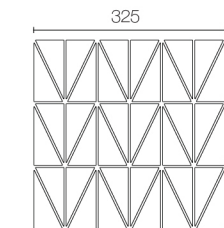

C

D

1x6

Model : KERADOL ANTIQUE

Size : 1" x 6"

Dimension : W25 x L150 x H10 mm.

Pcs./Carton : 120

Sqm./Carton : 2

C

D

2x6

Model : KERADOL ANTIQUE

Size : 2" x 6"

Dimension : W50 x L150 x H10 mm.

Pcs./Carton : 60

Sqm./Carton : 2

Rhombus

Model : Rhombus
 Dimension : W49 x L84 mm.
 Thickness : 10 mm.
 Pcs./Bag : 1
 Sheet/Box : 10

Trapezoid

Model : Trapezoid
 Dimension : W25.50 x L102 mm.
 Thickness : 10 mm.
 Pcs./Bag : 1
 Sheet/Box : 10

Right-Angled

Model : Right-Angled
 Dimension : W49 x L99 mm.
 Thickness : 10 mm.
 Pcs./Bag : 1
 Sheet/Box : 10

Right-Angled

Model : Right-Angled
 Dimension : W35 x L70 mm.
 Thickness : 10 mm.
 Pcs./Bag : 1
 Sheet/Box : 10