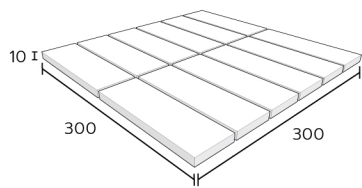

Model : KERADOL ANTIQUE

Size : 2" x 6"

Dimension : W50 x L150 x H10 mm.

Pcs./Carton : 60

Sqm./Carton : 2

Box Dimension : 227 x 160 x 162 mm.