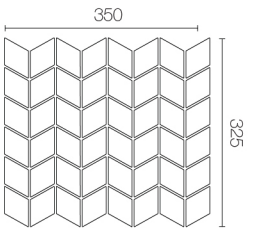

CREATIVE PATTERN

NSGM BCU WRSU

4 x 4

Model : KERADOL ANTIQUE

Size : 4" x 4"

Dimension : W100 x L100 x H10 mm.

Pcs./Carton : 90

Sqm./Carton : 1

C

D

2x6

Model : KERADOL ANTIQUE

Size : 2" x 6"

Dimension : W50 x L150 x H10 mm.

Pcs./Carton : 60

Sqm./Carton : 2

CIRCLE

PENNY

Model : PENNY
 Dimension : 16, 32 mm.
 Thickness : 10 mm.
 Pcs./Bag : 1
 Sheet/Box : 10

TRIANGLE

TIPS FOR CHOOSING

Triangle

Model : Triangle
 Dimension : W30.5 x L98 mm.
 Thickness : 10 mm.
 Pcs./Bag : 1
 Sheet/Box : 10

Rhombus

Model : Rhombus
 Dimension : W49 x L84 mm.
 Thickness : 10 mm.
 Pcs./Bag : 1
 Sheet/Box : 10

Trapezoid

Model : Trapezoid
 Dimension : W25.50 x L102 mm.
 Thickness : 10 mm.
 Pcs./Bag : 1
 Sheet/Box : 10