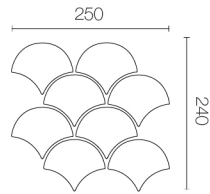

C

D

1x6

Model : KERADOL ANTIQUE

Size : 1" x 6"

Dimension : W25 x L150 x H10 mm.

Pcs./Carton : 120

Sqm./Carton : 2

C

D

2x6

Model : KERADOL ANTIQUE

Size : 2" x 6"

Dimension : W50 x L150 x H10 mm.

Pcs./Carton : 60

Sqm./Carton : 2

D

FAN

4"

FAN

Model : FAN
 Dimension : 100 mm.
 Thickness : 10 mm.
 Pcs./Bag : 1
 Sheet/Box : 10

4"

BOW

Model : BOW
 Dimension : 100 mm.
 Thickness : 10 mm.
 Pcs./Bag : 1
 Sheet/Box : 10

CIRCLE

PENNY

Model : PENNY
 Dimension : 16, 32 mm.
 Thickness : 10 mm.
 Pcs./Bag : 1
 Sheet/Box : 10

TRIANGLE

TIPS FOR CHOOSING

Triangle

Model : Triangle
 Dimension : W30.5 x L98 mm.
 Thickness : 10 mm.
 Pcs./Bag : 1
 Sheet/Box : 10