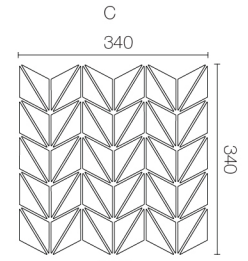

CREATIVE PATTERN

NSGM BCU WRSU

4 x 4

Model : KERADOL ANTIQUE

Size : 4" x 4"

Dimension : W100 x L100 x H10 mm.

Pcs./Carton : 90

Sqm./Carton : 1

C

D

2x6

Model : KERADOL ANTIQUE

Size : 2" x 6"

Dimension : W50 x L150 x H10 mm.

Pcs./Carton : 60

Sqm./Carton : 2

CIRCLE

PENNY

Model : PENNY
 Dimension : 16, 32 mm.
 Thickness : 10 mm.
 Pcs./Bag : 1
 Sheet/Box : 10

TRIANGLE

TIPS FOR CHOOSING

Triangle

Model : Triangle
 Dimension : W30.5 x L98 mm.
 Thickness : 10 mm.
 Pcs./Bag : 1
 Sheet/Box : 10

Rhombus

Model : Rhombus
 Dimension : W49 x L84 mm.
 Thickness : 10 mm.
 Pcs./Bag : 1
 Sheet/Box : 10

Trapezoid

Model : Trapezoid
 Dimension : W25.50 x L102 mm.
 Thickness : 10 mm.
 Pcs./Bag : 1
 Sheet/Box : 10