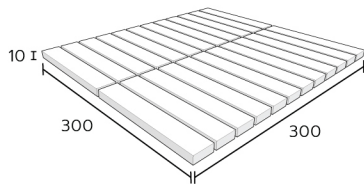

Model : KERADOL ANTIQUE

Size : 1" x 6"

Dimension : W25 x L150 x H10 mm.

Pcs./Carton : 120

Sqm./Carton : 2

Box Dimension : 227 x 160 x 162 mm.