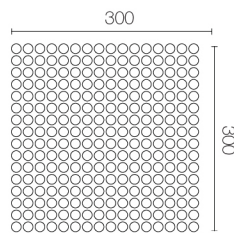

CIRCLE

PENNY

Model : PENNY
Dimension : 16, 32 mm.
Thickness : 10 mm.
Pcs./Bag : 1
Sheet/Box : 10