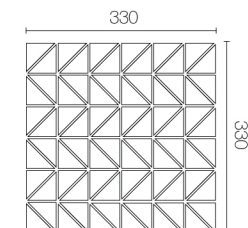

C

D

1x6

Model : KERADOL ANTIQUE

Size : 1" x 6"

Dimension : W25 x L150 x H10 mm.

Pcs./Carton : 120

Sqm./Carton : 2

C

D

2x6

Model : KERADOL ANTIQUE

Size : 2" x 6"

Dimension : W50 x L150 x H10 mm.

Pcs./Carton : 60

Sqm./Carton : 2

Rhombus

Model : Rhombus
 Dimension : W49 x L84 mm.
 Thickness : 10 mm.
 Pcs./Bag : 1
 Sheet/Box : 10

Trapezoid

Model : Trapezoid
 Dimension : W25.50 x L102 mm.
 Thickness : 10 mm.
 Pcs./Bag : 1
 Sheet/Box : 10

Right-Angled

Model : Right-Angled
 Dimension : W49 x L99 mm.
 Thickness : 10 mm.
 Pcs./Bag : 1
 Sheet/Box : 10

Right-Angled

Model : Right-Angled
 Dimension : W35 x L70 mm.
 Thickness : 10 mm.
 Pcs./Bag : 1
 Sheet/Box : 10