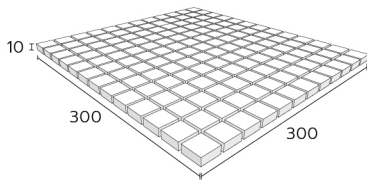

C

B

D

2x2

Model : KERADOL ANTIQUE
Size : 2" x 2"
Dimension : W50 x L50 x H10 mm.
Pcs./Carton : 180
Sqm./Carton : 2
Box Dimension : 227 x 160 x 162 mm.

Size : 12" x 12"
Dimension : W300 x L300 x H10 mm.
Pcs./Sheet : 36
Sheet/Bag : 10
Sqm./Carton : 1
Box Dimension : 324 x 319 x 112 mm.

C

D

1x1

Model : KERADOL ANTIQUE

Size : 1" x 1"

Dimension : W25 x L25 x H10 mm.

Pcs./Carton : 720

Sqm./Carton : 2

Box Dimension : 227 x 160 x 162 mm.

Size : 12" x 12"

Dimension : W300 x L300 x H10 mm.

Pcs./Sheet : 144

Sheet/Bag : 10

Sqm./Carton : 1

Box Dimension : 324 x 319 x 112 mm.

PATTERN & DESIGN