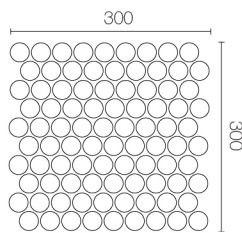

C

D

2x6

Model : KERADOL ANTIQUE

Size : 2" x 6"

Dimension : W50 x L150 x H10 mm.

Pcs./Carton : 60

Sqm./Carton : 2

1 Color

2 Colors

3 Colors

4 Colors

PATTERN

A

B

C

D

FAN

4"

FAN

Model : FAN
 Dimension : 100 mm.
 Thickness : 10 mm.
 Pcs./Bag : 1
 Sheet/Box : 10

4"

BOW

Model : BOW
 Dimension : 100 mm.
 Thickness : 10 mm.
 Pcs./Bag : 1
 Sheet/Box : 10

CIRCLE

PENNY

Model : PENNY
 Dimension : 16, 32 mm.
 Thickness : 10 mm.
 Pcs./Bag : 1
 Sheet/Box : 10

TRIANGLE

TIPS FOR CHOOSING

Triangle

Model : Triangle
 Dimension : W30.5 x L98 mm.
 Thickness : 10 mm.
 Pcs./Bag : 1
 Sheet/Box : 10