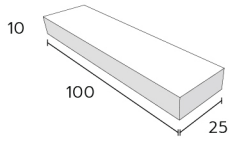

C

D

1x1

Model : KERADOL ANTIQUE

Size : 1" x 1"

Dimension : W25 x L25 x H10 mm.

Pcs./Carton : 720

Sqm./Carton : 2

C

D

1x2

Model : KERADOL ANTIQUE
 Size : 1" x 2"
 Dimension : W25 x L50 x H10 mm.
 Pcs./Carton : 360
 Sqm./Carton : 2
 Box Dimension : 227 x 160 x 162 mm.

Size : 12" x 12"
 Dimension : W300 x L300 x H10 mm.
 Pcs./Sheet : 72
 Sheet/Bag : 10
 Sqm./Carton : 1
 Box Dimension : 324 x 319 x 112 mm.

FORM

1 Color

2 Colors

3 Colors

4 Colors

PATTERN

A

B

C

D

1x4

Model : KERADOL ANTIQUE

Size : 1" x 4"

Dimension : W25 x L100 x H10 mm.

Pcs./Carton : 180

Sqm./Carton : 2