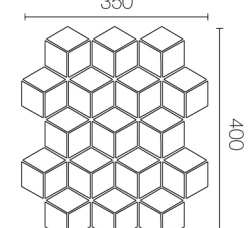

CREATIVE PATTERN

NSGM BCU WRSU

4 x 4

Model : KERADOL ANTIQUE

Size : 4" x 4"

Dimension : W100 x L100 x H10 mm.

Pcs./Carton : 90

Sqm./Carton : 1

C

D

2x6

Model : KERADOL ANTIQUE

Size : 2" x 6"

Dimension : W50 x L150 x H10 mm.

Pcs./Carton : 60

Sqm./Carton : 2

CIRCLE

PENNY

Model : PENNY
 Dimension : 16, 32 mm.
 Thickness : 10 mm.
 Pcs./Bag : 1
 Sheet/Box : 10

TRIANGLE

TIPS FOR CHOOSING

Triangle

Model : Triangle
 Dimension : W30.5 x L98 mm.
 Thickness : 10 mm.
 Pcs./Bag : 1
 Sheet/Box : 10

Rhombus

Model : Rhombus
 Dimension : W49 x L84 mm.
 Thickness : 10 mm.
 Pcs./Bag : 1
 Sheet/Box : 10

Trapezoid

Model : Trapezoid
 Dimension : W25.50 x L102 mm.
 Thickness : 10 mm.
 Pcs./Bag : 1
 Sheet/Box : 10