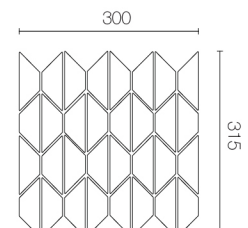

CREATIVE PATTERN

NSGM BCU WRSU

4 x 4

Model : KERADOL ANTIQUE

Size : 4" x 4"

Dimension : W100 x L100 x H10 mm.

Pcs./Carton : 90

Sqm./Carton : 1

Rhombus

Model : Rhombus
 Dimension : W49 x L84 mm.
 Thickness : 10 mm.
 Pcs./Bag : 1
 Sheet/Box : 10

Trapezoid

Model : Trapezoid
 Dimension : W25.50 x L102 mm.
 Thickness : 10 mm.
 Pcs./Bag : 1
 Sheet/Box : 10

Right-Angled

Model : Right-Angled
 Dimension : W49 x L99 mm.
 Thickness : 10 mm.
 Pcs./Bag : 1
 Sheet/Box : 10

Right-Angled

Model : Right-Angled
 Dimension : W35 x L70 mm.
 Thickness : 10 mm.
 Pcs./Bag : 1
 Sheet/Box : 10

Trapezoid

Model : Trapezoid
 Dimension : W35 x L100 mm.
 Thickness : 10 mm.
 Pcs./Bag : 1
 Sheet/Box : 10

Right-Angled

Model : Right-Angled
 Dimension : W100 x L100 mm.
 Thickness : 10 mm.
 Pcs./Bag : 1
 Sheet/Box : 10